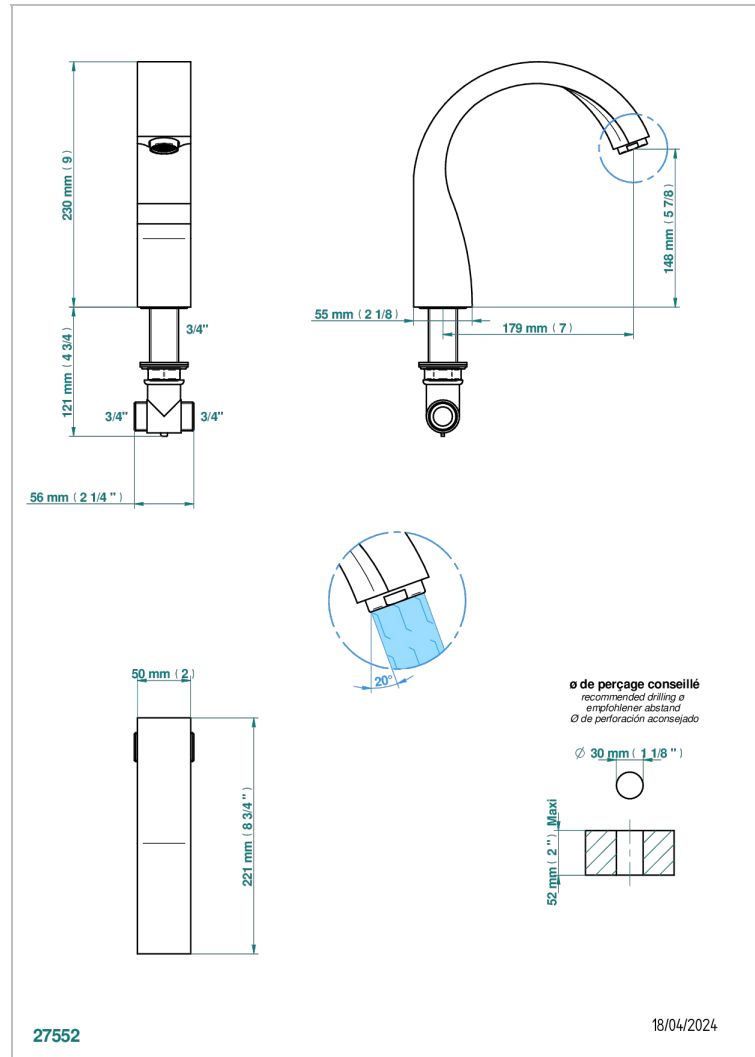

MASQUE DE FEMME METAL GRAVE

A2T-29

Bec de bain sur gorge goliath 3/4"

THG[®]
PARIS

CARACTÉRISTIQUES

- Masque de Femme Métal gravé
- Bec de bain sur gorge goliath 3/4"

SPÉCIFICATIONS TECHNIQUES

- Recommandé : 3 bars (max. 5 bars) - Advised : 43,5 psi (max. 72 psi)
- Bec : 35 l/min à 3 bars
- Spout : 9.26 gpm at 43.5 psi

Vieux nickel - H28