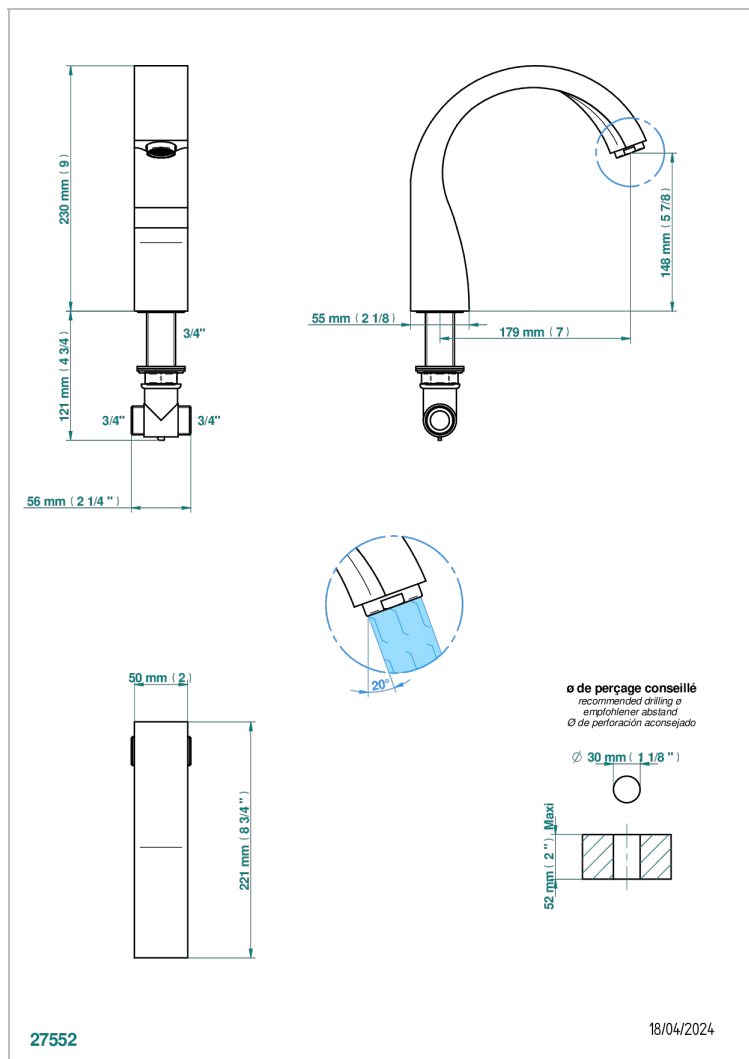

MASQUE DE FEMME, METAL GRABADO

THG[®]
PARIS

A2T-29

Caño de bañera goliath 3/4" sobre encimera

CARACTERÍSTICAS

- Masque de Femme, metal grabado
- Caño de bañera goliath 3/4" sobre encimera

ESPECIFICACIONES TÉCNICAS

- Recommandé : 3 bars (max. 5 bars) - Advised : 43,5 psi (max. 72 psi)
- Bec : 35 l/min à 3 bars
- Spout : 9.26 gpm at 43.5 psi

ACABADOS DISPONIBLES

Cerámica negra mate - D30
Cromo - A02
Cromo / dorado - G02
Cromo mate - C02
Dorado - F01
Dorado mate - F07