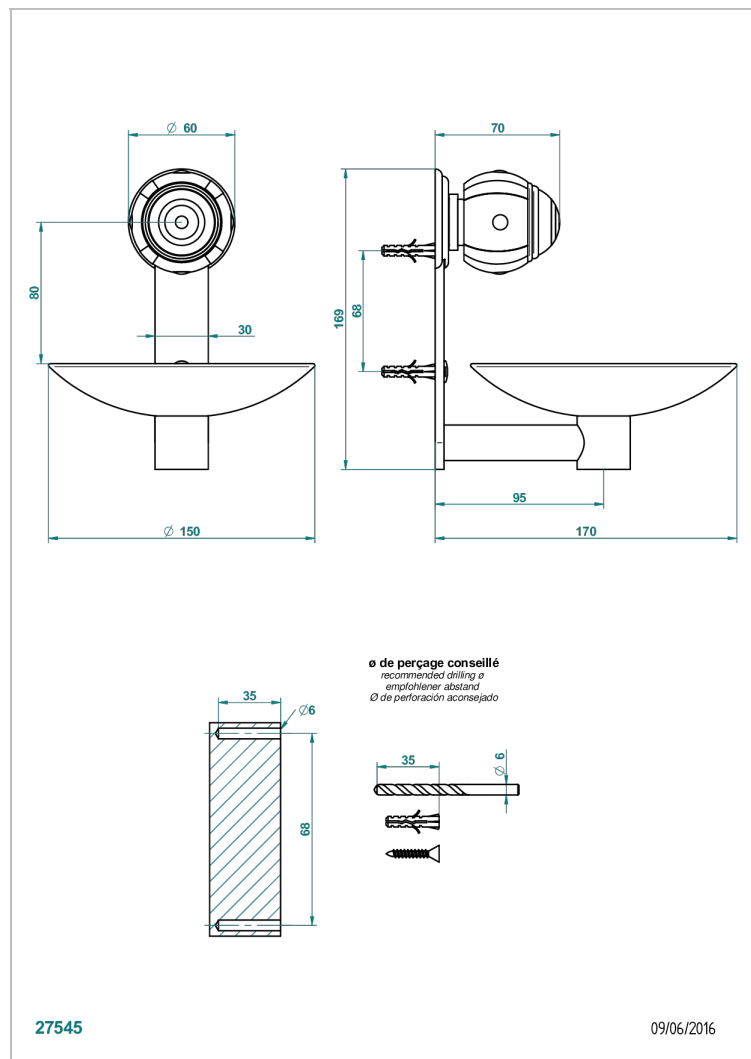

ITHAQUE DECOR PLATINE

A7B-546GM

Coupe murale Ø150 mm

THG[®]
PARIS

CARACTÉRISTIQUES

- Accessoire en laiton

FINITIONS DISPONIBLES

Bronze clair - D01