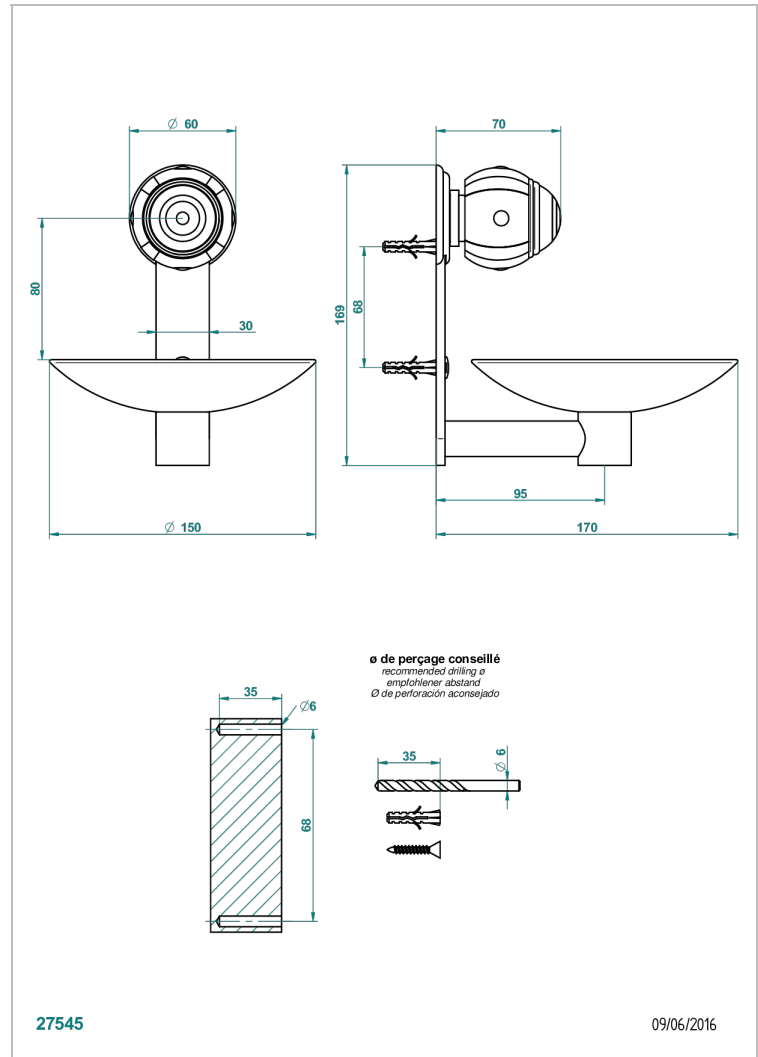

ITHAQUE DECORACION EN PLATINO

A7B-546GM

Copa mural de laton Ø 150 mm

THG[®]
PARIS

CARACTERÍSTICAS

- Ithaque decoración en platino
- Copa mural de laton Ø 150 mm

ACABADOS DISPONIBLES

Bronce claro - D01
Cerámica negra mate - D30
Cobre viejo mate - H07
Cromo - A02
Cromo / dorado - G02
Cromo mate - C02