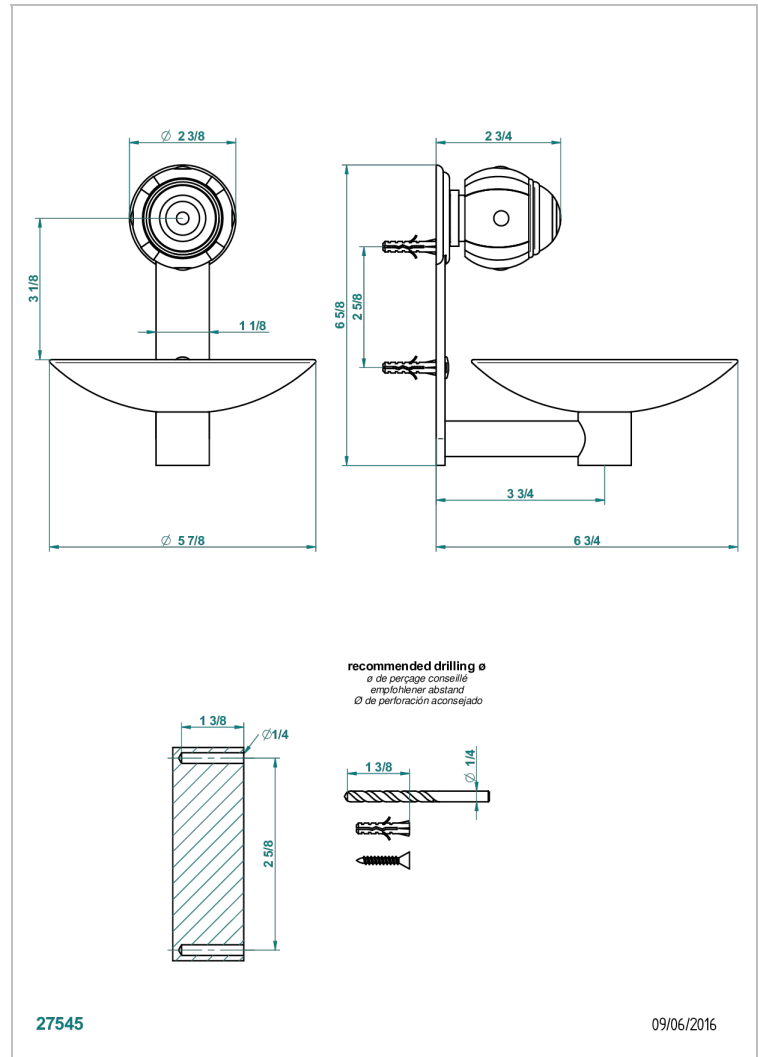

ITHAQUE DECOR PLATINE

A7B-546GM

Coupe murale Ø150 mm

THG[®]
PARIS

CARACTÉRISTIQUES

- Accessoire en laiton

FINITIONS DISPONIBLES

Bronze clair - D01
Chromé - A02
Chromé / doré - G02
Chromé mat - C02
Doré brillant - F01
Doré mat - F07

Nickel brillant - B01
Nickel mat - C01
Noir mat céramique - D30
Or pâle - F30
Or pâle mat - F31
Pvd blush - H62

Pvd blush mat - H60
Pvd couleur bronze brown - F33
Pvd couleur bronze brown - mat - F34
Pvd couleur doré - H52
Pvd couleur doré mat - H53
Pvd couleur laiton - H49