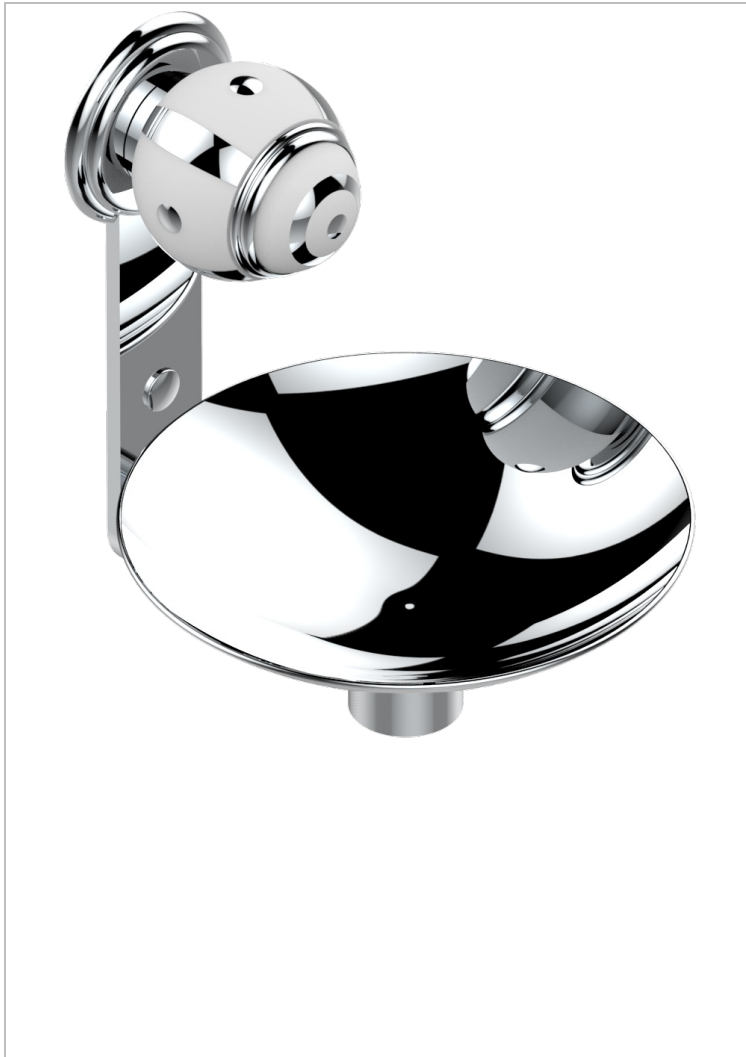

ITHAQUE DECOR PLATINE

A7B-546GM

Coupe murale Ø150 mm

THG[®]
PARIS

CARACTÉRISTIQUES

- Accessoire en laiton

FINITIONS DISPONIBLES

Bronze clair - D01
Chromé - A02
Chromé / doré - G02
Chromé mat - C02
Doré brillant - F01
Doré mat - F07

Nickel brillant - B01
Nickel mat - C01
Noir mat céramique - D30
Or pâle - F30
Or pâle mat - F31
Pvd blush - H62

Pvd blush mat - H60
Pvd couleur bronze brown - F33
Pvd couleur bronze brown - mat - F34
Pvd couleur doré - H52
Pvd couleur doré mat - H53
Pvd couleur laiton - H49

Pvd couleur laiton mat - H50
Pvd couleur nickel - H55
Pvd couleur nickel mat - H56
Pvd graphite - H64
Pvd graphite mat - H65
Pvd umber - H66

Pvd umber mat - H67
Vieux cuivre rouge mat - H07
Vieux nickel - H28