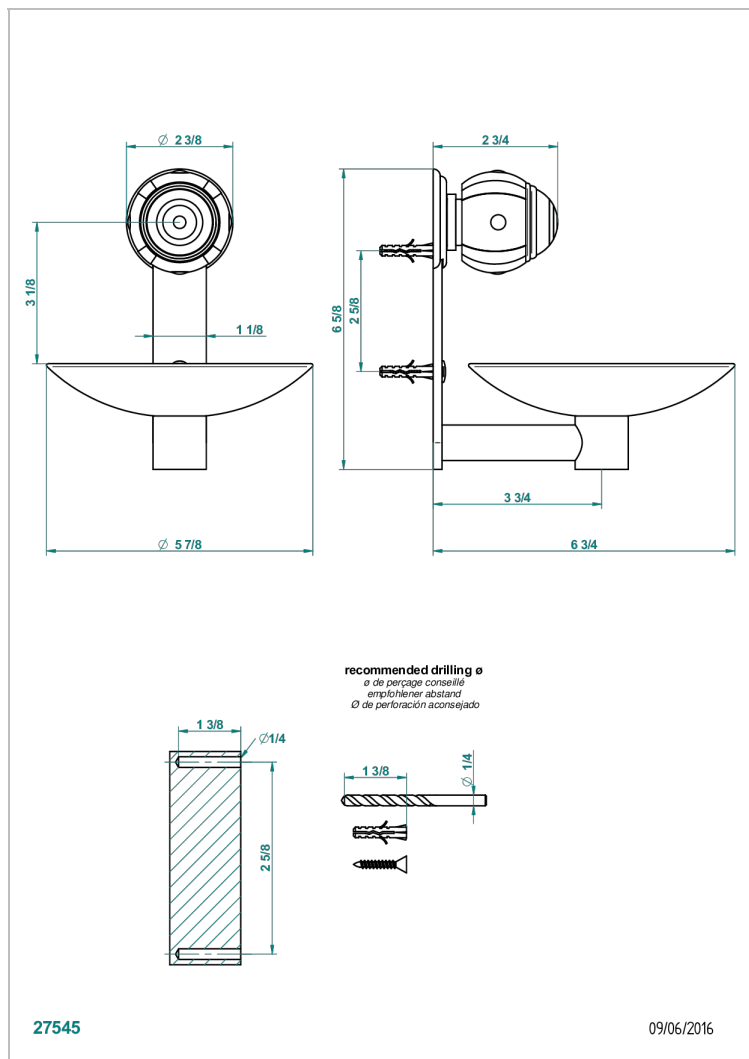

ITHAQUE DECORACION EN PLATINO

A7B-546GM

Copa mural de laton Ø 150 mm

THG[®]
PARIS

CARACTERÍSTICAS

- Ithaque decoración en platino
- Copa mural de laton Ø 150 mm

ACABADOS DISPONIBLES

Bronce claro - D01
Cerámica negra mate - D30
Cobre viejo mate - H07
Cromo - A02
Cromo / dorado - G02
Cromo mate - C02