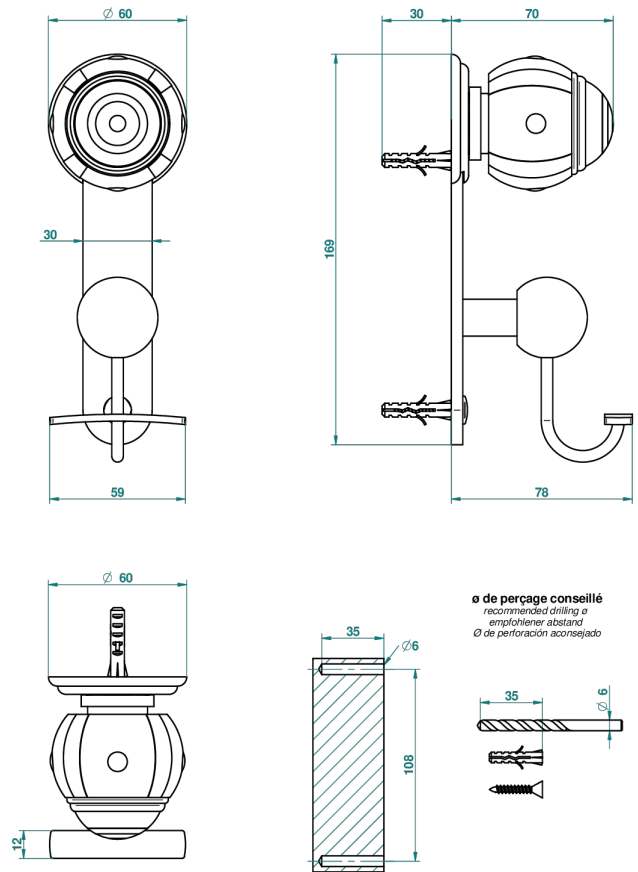

ITHAQUE DECORACION EN PLATINO

A7B-510

Percha para albornoz

THG[®]
PARIS

27544

03/12/2012

CARACTERÍSTICAS

- Ithaque decoración en platino
- Percha para albornoz