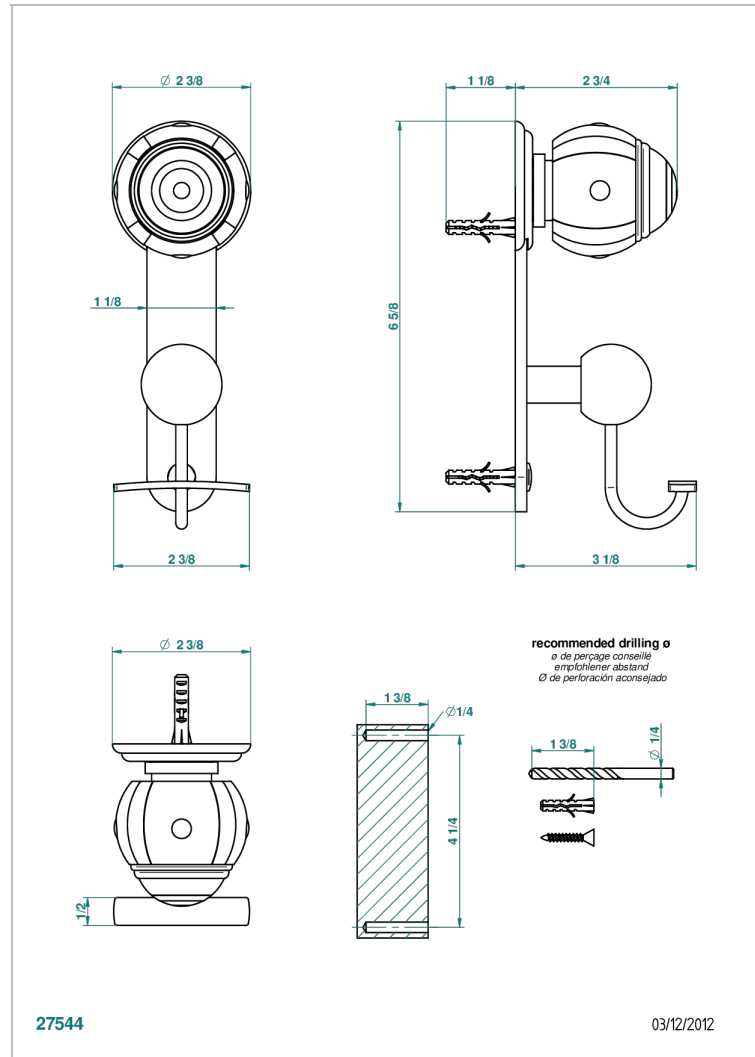

A7B-510

Percha para albornoz

CARACTERÍSTICAS

- Ithaque decoración en platino
- Percha para albornoz

ACABADOS DISPONIBLES

Bronce claro - D01
 Cerámica negra mate - D30
 Cobre viejo mate - H07
 Cromo - A02
 Cromo / dorado - G02
 Cromo mate - C02