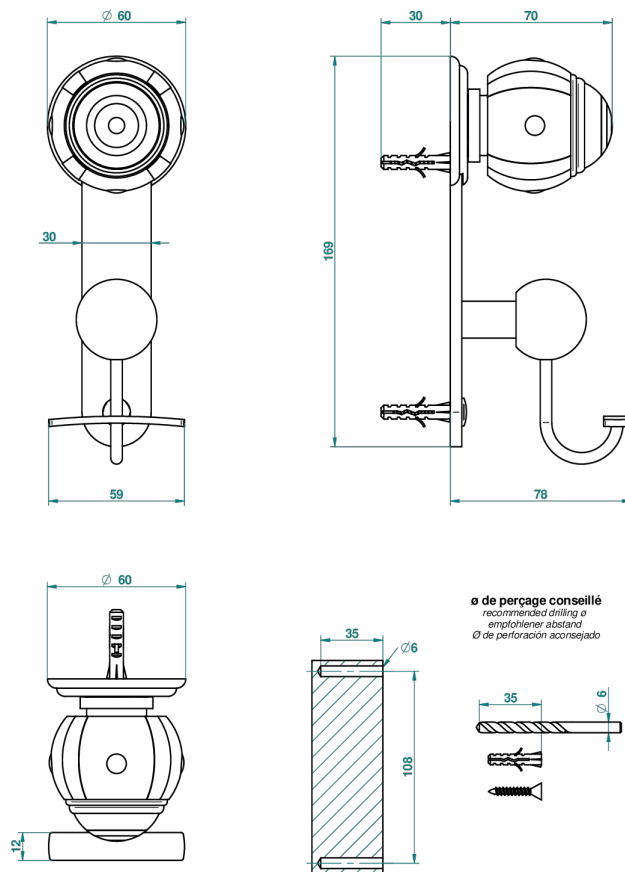

ITHAQUE PLATINUM DECOR

A7B-510

Robe hook

27544

03/12/2012

CHARACTERISTIC

- Ithaque Platinum decor
- Robe hook

AVAILABLE FINITIONS