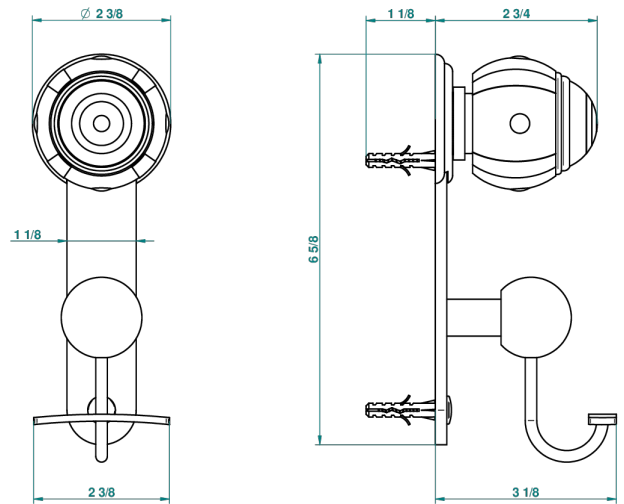

A7B-510

Percha para albornoz

27544

03/12/2012

CARACTERÍSTICAS

- Ithaque decoración en platino
- Percha para albornoz

ACABADOS DISPONIBLES

Bronce claro - D01
Cerámica negra mate - D30
Cobre viejo mate - H07
Cromo - A02
Cromo / dorado - G02
Cromo mate - C02

Dorado - F01
Dorado mate - F07
Dorado pálido - F30
Dorado pálido mate (sin barniz) - F31
Níquel - B01
Níquel mate - C01

Níquel viejo - H28
Pvd blush - H62
Pvd blush mate - H60
Pvd color latón - H49
Pvd color latón mate - H50
Pvd color níquel - H55

Pvd color níquel mate - H56
Pvd color oro - H52
Pvd color oro mate - H53
Pvd grafito - H64
Pvd grafito mate - H65
Pvd marrón bronce - F33

Pvd marrón bronce mate - F34
Pvd umber - H66
Pvd umber mate - H67