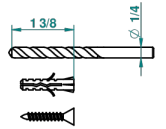

A7B-510

Percha para albornoz

27544

03/12/2012

CARACTERÍSTICAS

- Ithaque decoración en platino
- Percha para albornoz

ACABADOS DISPONIBLES

Bronce claro - D01
Cerámica negra mate - D30
Cobre viejo mate - H07
Cromo - A02
Cromo / dorado - G02
Cromo mate - C02

Dorado - F01
Dorado mate - F07
Dorado pálido - F30
Dorado pálido mate (sin barniz) - F31
Níquel - B01
Níquel mate - C01

Níquel viejo - H28
Pvd blush - H62
Pvd blush mate - H60
Pvd color latón - H49
Pvd color latón mate - H50
Pvd color níquel - H55

Pvd color níquel mate - H56
Pvd color oro - H52
Pvd color oro mate - H53
Pvd grafito - H64
Pvd grafito mate - H65
Pvd marrón bronce - F33

Pvd marrón bronce mate - F34
Pvd umber - H66
Pvd umber mate - H67