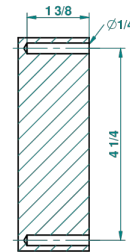

A7B-510

Percha para albornoz

27544

03/12/2012

CARACTERÍSTICAS

- Ithaque decoración en platino
- Percha para albornoz

ACABADOS DISPONIBLES

Bronce claro - D01
Cerámica negra mate - D30
Cobre viejo mate - H07
Cromo - A02
Cromo / dorado - G02
Cromo mate - C02

Dorado - F01
Dorado mate - F07
Dorado pálido - F30
Dorado pálido mate (sin barniz) - F31
Níquel - B01
Níquel mate - C01

Níquel viejo - H28
Pvd blush - H62
Pvd blush mate - H60
Pvd color latón - H49
Pvd color latón mate - H50
Pvd color níquel - H55

Pvd color níquel mate - H56
Pvd color oro - H52
Pvd color oro mate - H53
Pvd grafito - H64
Pvd grafito mate - H65
Pvd marrón bronce - F33

Pvd marrón bronce mate - F34
Pvd umber - H66
Pvd umber mate - H67