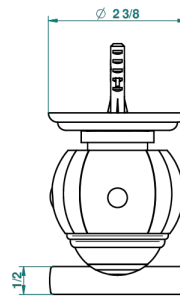

A7B-510

Percha para albornoz

27544

03/12/2012

CARACTERÍSTICAS

- Ithaque decoración en platino
- Percha para albornoz

ACABADOS DISPONIBLES

Bronce claro - D01
Cerámica negra mate - D30
Cobre viejo mate - H07
Cromo - A02
Cromo / dorado - G02
Cromo mate - C02

Dorado - F01
Dorado mate - F07
Dorado pálido - F30
Dorado pálido mate (sin barniz) - F31
Níquel - B01
Níquel mate - C01

Níquel viejo - H28
Pvd blush - H62
Pvd blush mate - H60
Pvd color latón - H49
Pvd color latón mate - H50
Pvd color níquel - H55

Pvd color níquel mate - H56
Pvd color oro - H52
Pvd color oro mate - H53
Pvd grafito - H64
Pvd grafito mate - H65
Pvd marrón bronce - F33

Pvd marrón bronce mate - F34
Pvd umber - H66
Pvd umber mate - H67