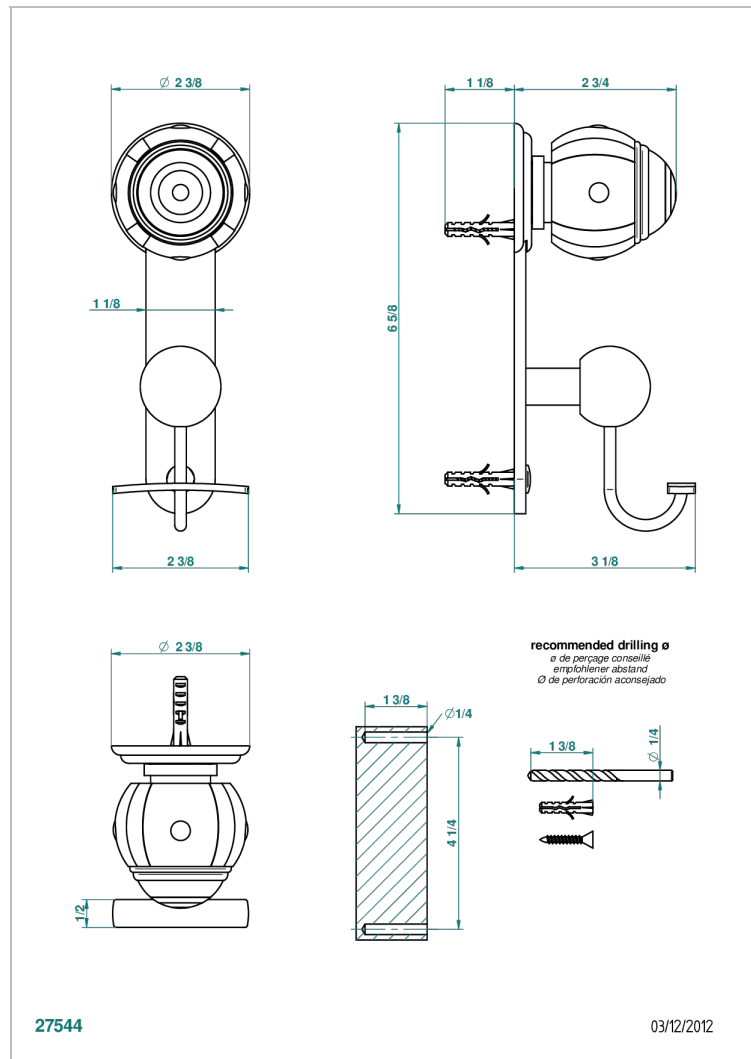

# ITHAQUE PLATINUM DECOR

A7B-510

Robe hook

## CHARACTERISTIC

- Ithaque Platinum decor
- Robe hook