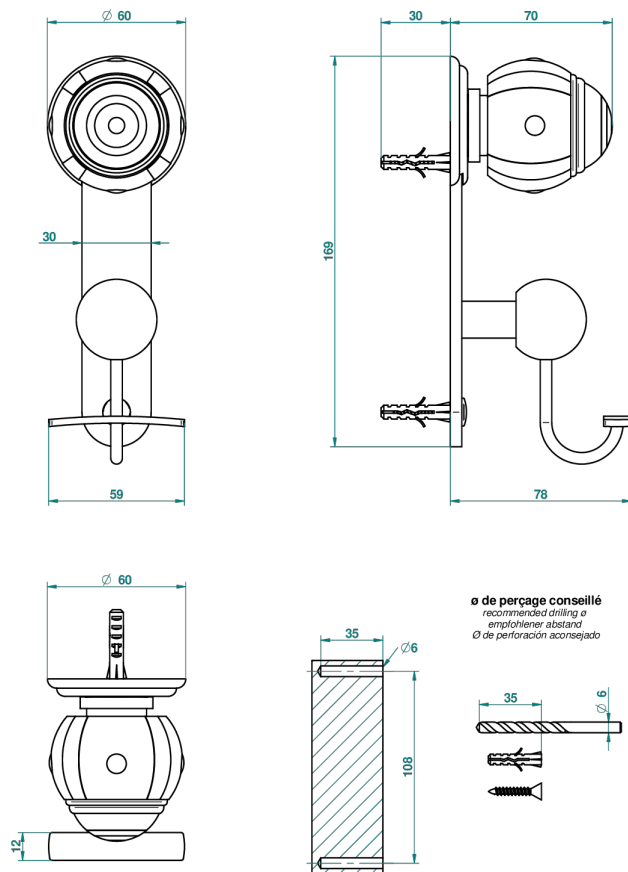

# ITHAQUE PLATINUM DECOR

A7B-510

浴衣钩

27544

03/12/2012

## 特色

- Ithaque Platinum decor
- 浴衣钩