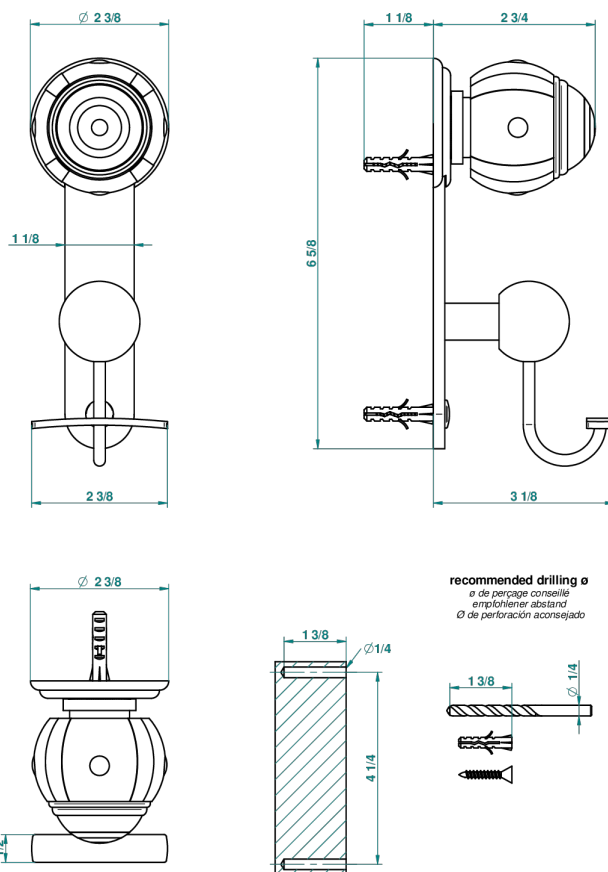

A7B-510

Percha para albornoz

27544

03/12/2012

## CARACTERÍSTICAS

- Ithaque decoración en platino
- Percha para albornoz