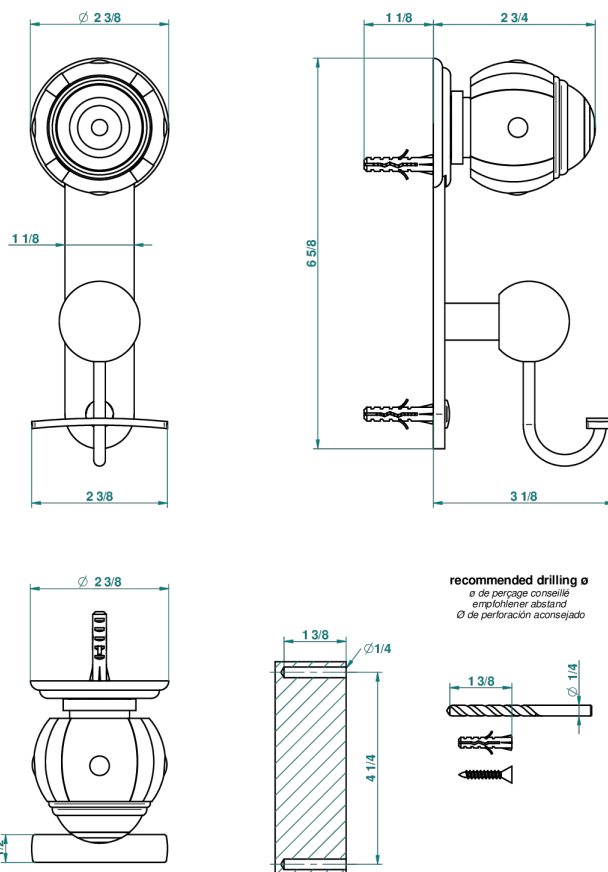

# ITHAQUE PLATINUM DECOR

A7B-510

Robe hook

27544

03/12/2012

## CHARACTERISTIC

- Ithaque Platinum decor
- Robe hook