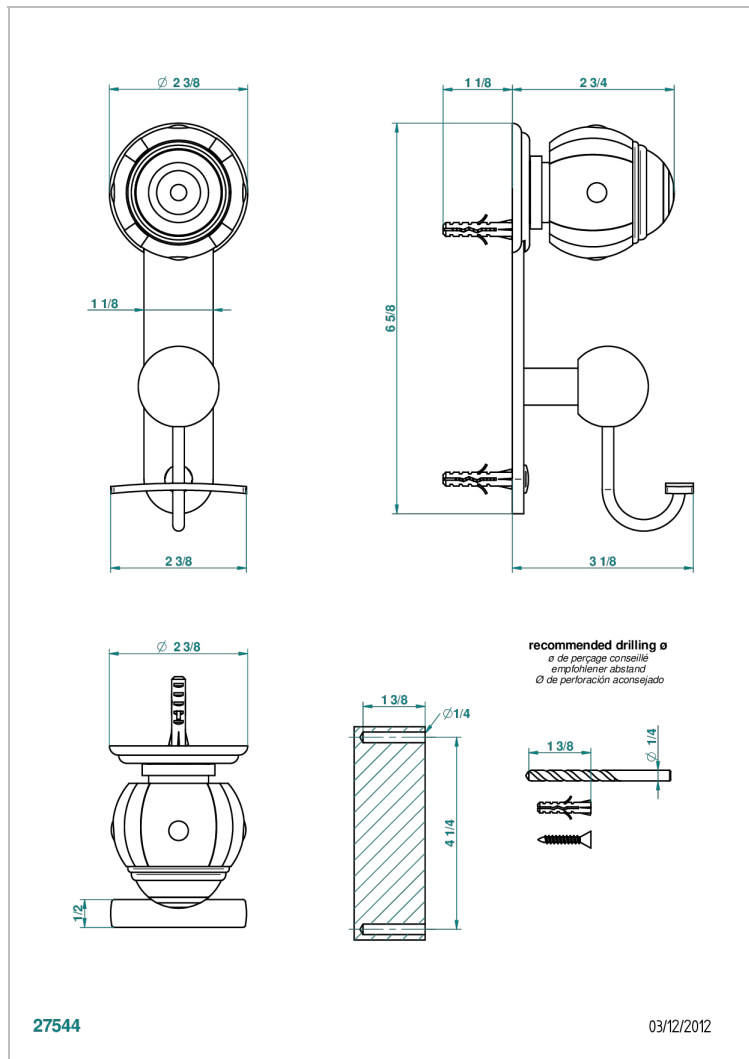

# ITHAQUE PLATINUM DECOR

A7B-510

浴衣钩

## 特色

- Ithaque Platinum decor
- 浴衣钩