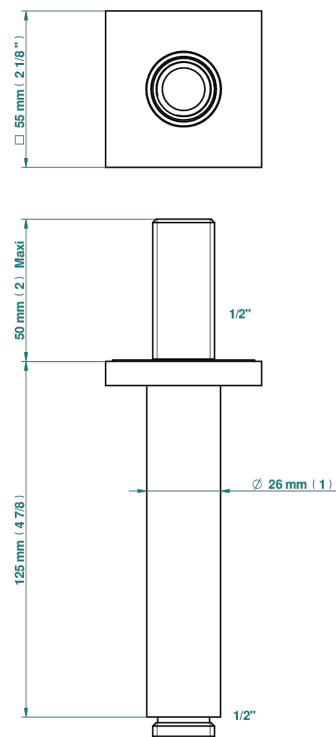

ICON-X CARBON DORADO

U7S-82V

Brazo de ducha vertical 1/2"

THG[®]
PARIS

27543

12/02/2020

CARACTERÍSTICAS

- Icon-x carbon dorado
- Brazo de ducha vertical 1/2"