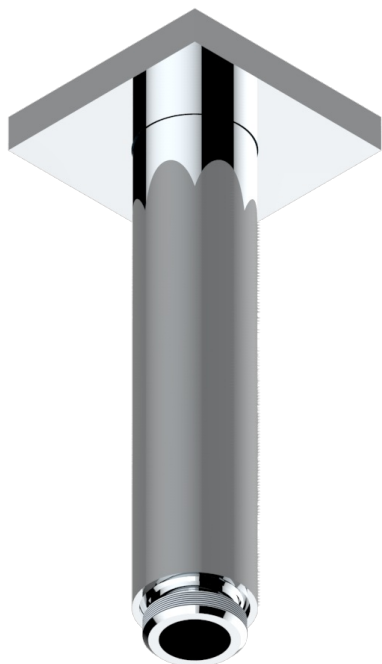

ICON-X CARBON DORADO

U7S-82V

Brazo de ducha vertical 1/2"

THG[®]
PARIS

27543

12/02/2020

CARACTERÍSTICAS

- Icon-x carbon dorado
- Brazo de ducha vertical 1/2"

ACABADOS DISPONIBLES

Cerámica negra mate - D30
Cromo - A02
Cromo mate - C02
Dorado - F01
Dorado mate - F07
Dorado pálido - F30

Dorado pálido mate (sin barniz) - F31
Níquel - B01
Níquel mate - C01
Níquel viejo - H28
Pvd blush - H62
Pvd blush mate - H60