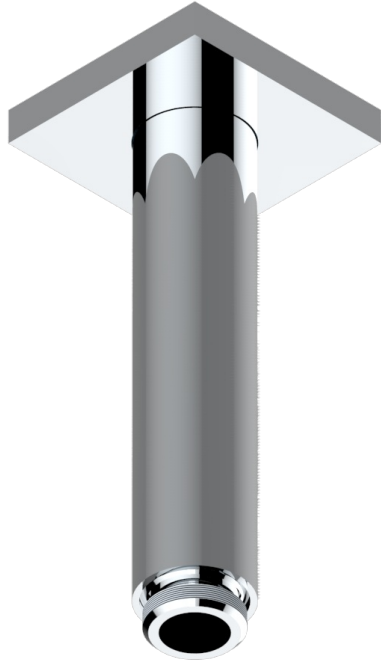

ICON-X TITANIO CON MANETAS

U7M-82V

Brazo de ducha vertical 1/2"

THG[®]
PARIS

27543

12/02/2020

CARACTERÍSTICAS

- Icon-x titanio con manetas
- Brazo de ducha vertical 1/2"

ACABADOS DISPONIBLES

Cerámica negra mate - D30
Cromo - A02
Cromo mate - C02
Dorado - F01
Dorado mate - F07
Dorado pálido - F30

Dorado pálido mate (sin barniz) - F31
Níquel - B01
Níquel mate - C01
Níquel viejo - H28
Pvd blush - H62
Pvd blush mate - H60