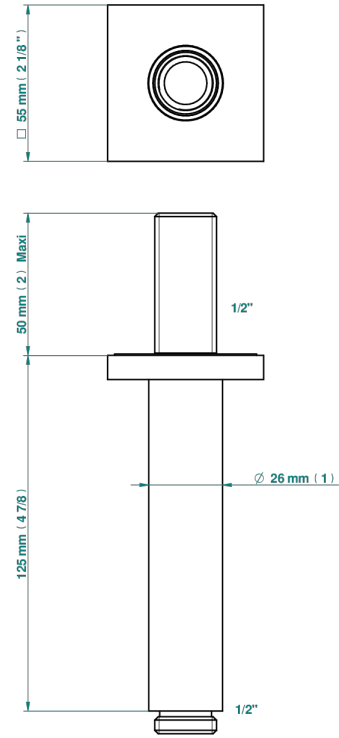

ICON-X TITANIO CON MANETAS

U7M-82V

Brazo de ducha vertical 1/2"

THG[®]
PARIS

27543

12/02/2020

CARACTERÍSTICAS

- Icon-x titanio con manetas
- Brazo de ducha vertical 1/2"