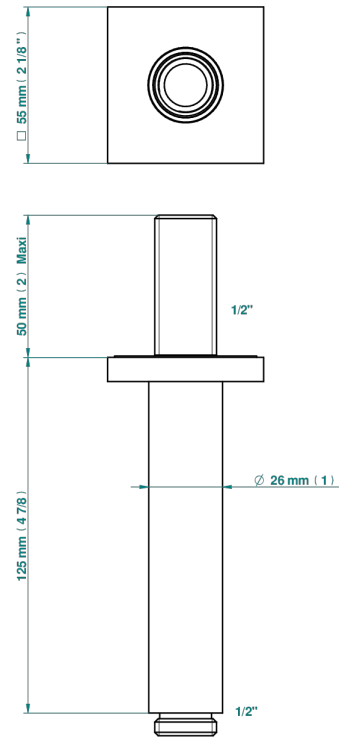

# ICON-X TITANIO

U7L-82V

Brazo de ducha vertical 1/2"

THG<sup>®</sup>  
PARIS

27543

12/02/2020

## CARACTERÍSTICAS

- Icon-x titanio
- Brazo de ducha vertical 1/2"