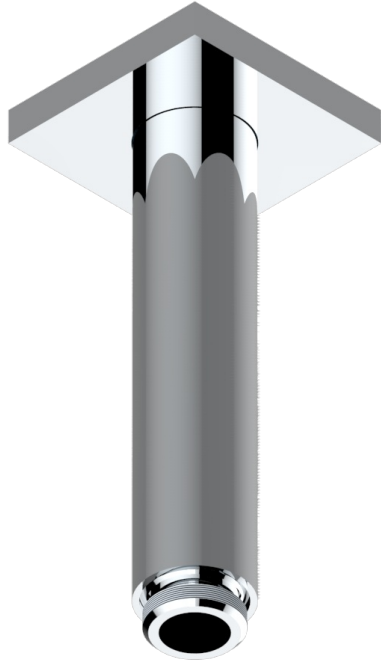

# ICON-X TITANIO

U7L-82V

Brazo de ducha vertical 1/2"

THG<sup>®</sup>  
PARIS

27543

12/02/2020

## CARACTERÍSTICAS

- Icon-x titanio
- Brazo de ducha vertical 1/2"

## ACABADOS DISPONIBLES

Cerámica negra mate - D30  
Cromo - A02  
Cromo mate - C02  
Dorado - F01  
Dorado mate - F07  
Dorado pálido - F30

Dorado pálido mate (sin barniz) - F31  
Níquel - B01  
Níquel mate - C01  
Níquel viejo - H28  
Pvd blush - H62  
Pvd blush mate - H60