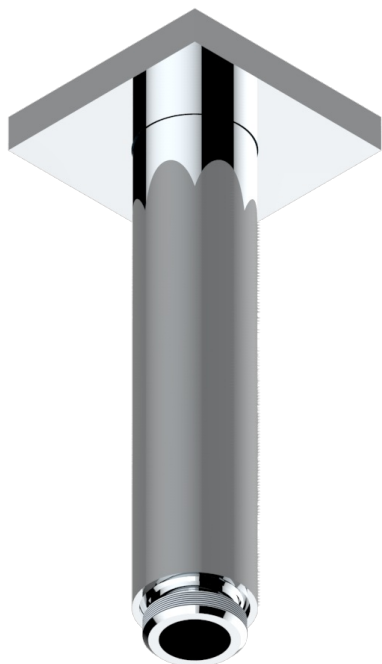

ICON-X INCRUSTACION METALICA CON MANETAS

U7K-82V

Brazo de ducha vertical 1/2"

27543

12/02/2020

CARACTERÍSTICAS

- Icon-x incrustación metálica con manetas
- Brazo de ducha vertical 1/2"

ACABADOS DISPONIBLES

Cerámica negra mate - D30
Cromo - A02
Cromo mate - C02
Dorado - F01
Dorado mate - F07
Dorado pálido - F30

Dorado pálido mate (sin barniz) - F31
Níquel - B01
Níquel mate - C01
Níquel viejo - H28
Polished chrome with gold inlay - GA1
Pvd blush - H62

Pvd umber mate - H67