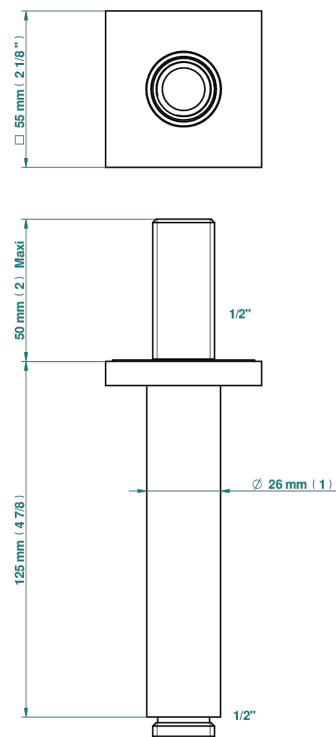

ICON-X INCRUSTACION METALICA CON MANETAS

U7K-82V

Brazo de ducha vertical 1/2"

27543

12/02/2020

CARACTERÍSTICAS

- Icon-x incrustación metálica con manetas
- Brazo de ducha vertical 1/2"

ACABADOS DISPONIBLES

Cerámica negra mate - D30
Cromo - A02
Cromo mate - C02
Dorado - F01
Dorado mate - F07
Dorado pálido - F30

Dorado pálido mate (sin barniz) - F31
Níquel - B01
Níquel mate - C01
Níquel viejo - H28
Polished chrome with gold inlay - GA1
Pvd blush - H62