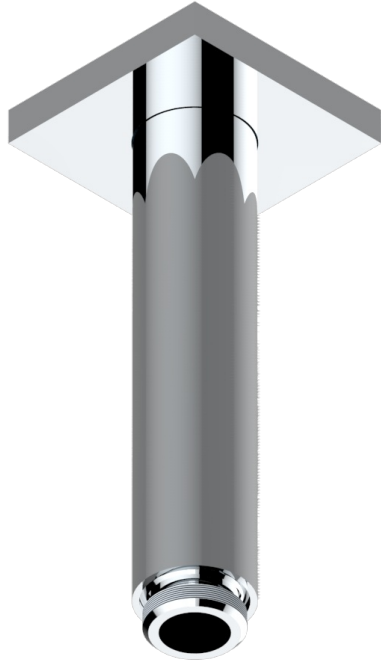

ICON-X INCRUSTACION METALICA

U7J-82V

Brazo de ducha vertical 1/2"

THG[®]
PARIS

27543

12/02/2020

CARACTERÍSTICAS

- Icon-x incrustación metálica
- Brazo de ducha vertical 1/2"

ACABADOS DISPONIBLES

Cerámica negra mate - D30
Cromo - A02
Cromo mate - C02
Dorado - F01
Dorado mate - F07
Dorado pálido - F30

Dorado pálido mate (sin barniz) - F31
Níquel - B01
Níquel mate - C01
Níquel viejo - H28
Polished chrome with gold inlay - GA1
Pvd blush - H62

Pvd umber mate - H67