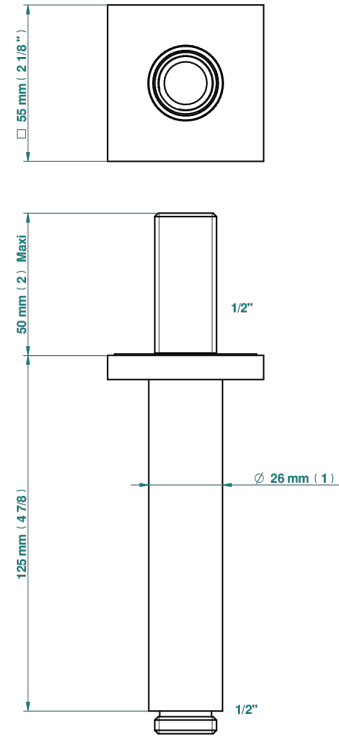

ICON-X INCRUSTACION METALICA

U7J-82V

Brazo de ducha vertical 1/2"

THG[®]
PARIS

27543

12/02/2020

CARACTERÍSTICAS

- Icon-x incrustación metálica
- Brazo de ducha vertical 1/2"