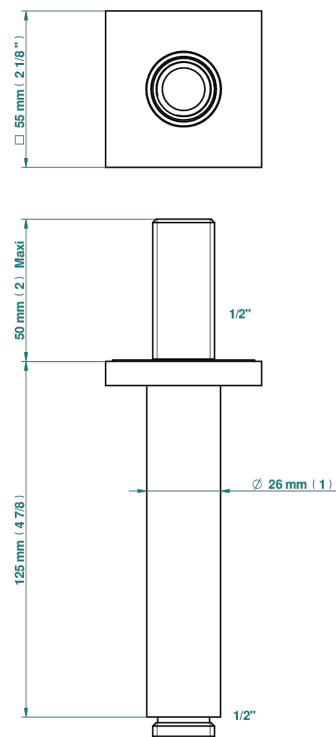

# ICON-X CON MANETAS

U7H-82V

Brazo de ducha vertical 1/2"

THG<sup>®</sup>  
PARIS

27543

12/02/2020

## CARACTERÍSTICAS

- Icon-x con manetas
- Brazo de ducha vertical 1/2"