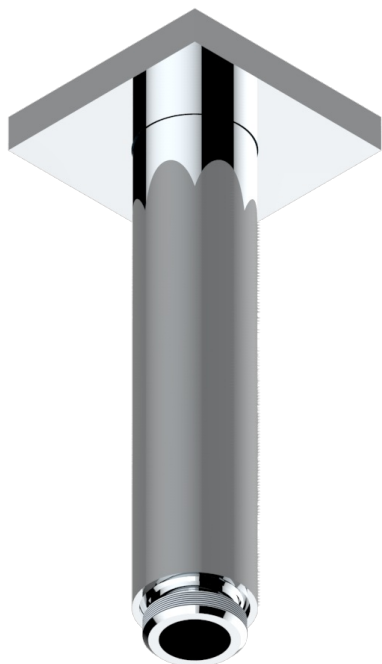

# ICON-X CON MANETAS

U7H-82V

Brazo de ducha vertical 1/2"

THG<sup>®</sup>  
PARIS

27543

12/02/2020

## CARACTERÍSTICAS

- Icon-x con manetas
- Brazo de ducha vertical 1/2"

## ACABADOS DISPONIBLES

Cerámica negra mate - D30  
Cromo - A02  
Cromo mate - C02  
Dorado - F01  
Dorado mate - F07  
Dorado pálido - F30

Dorado pálido mate (sin barniz) - F31  
Níquel - B01  
Níquel mate - C01  
Níquel viejo - H28  
Pvd blush - H62  
Pvd blush mate - H60