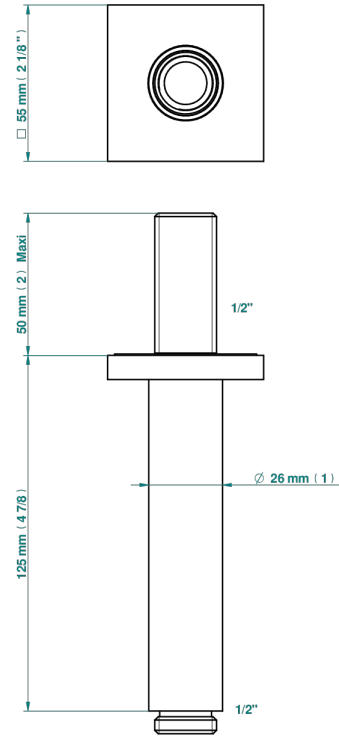

BELUGA A MANETTES

G1U-82V

Bras vertical pour pomme de douche 1/2"

THG[®]
PARIS

27543

12/02/2020

CARACTÉRISTIQUES

- Adapté à tout type de pomme de Ø200 à 400 mm
- Alimentation 1/2"

FINITIONS DISPONIBLES

Bronze clair - D01
Chromé - A02
Chromé / doré - G02
Chromé mat - C02
Doré brillant - F01
Doré mat - F07

Nickel brillant - B01
Nickel mat - C01
Noir mat céramique - D30
Or pâle - F30
Or pâle mat - F31
Pvd blush - H62