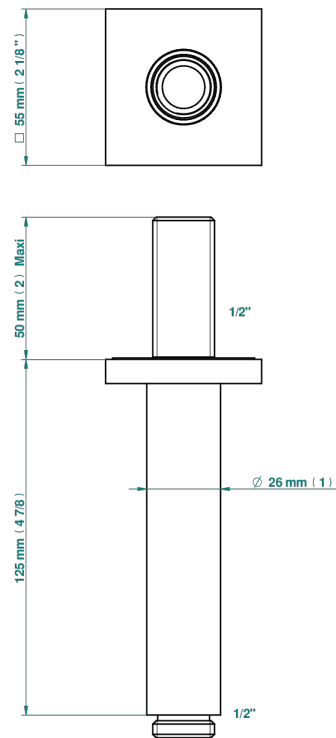

BELUGA CON MANETAS

G1U-82V

Brazo de ducha vertical 1/2"

THG[®]
PARIS

27543

12/02/2020

CARACTERÍSTICAS

- Beluga con manetas
- Brazo de ducha vertical 1/2"