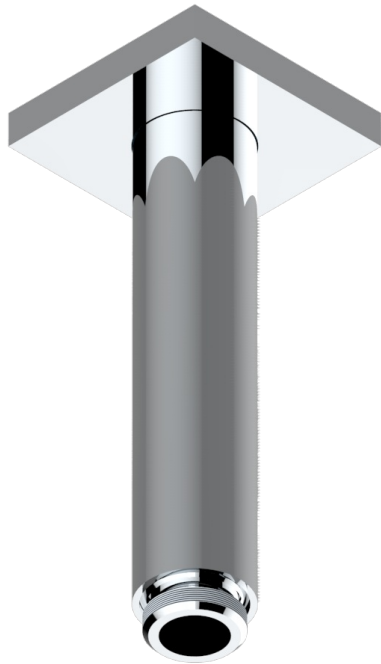

MASQUE DE FEMME METAL LISSE

A2U-82V

Bras vertical pour pomme de douche 1/2"

THG[®]
PARIS

27543

12/02/2020

CARACTÉRISTIQUES

- Adapté à tout type de pomme de Ø200 à 400 mm
- Alimentation 1/2"

FINITIONS DISPONIBLES

Chromé - A02
Chromé / doré - G02
Chromé mat - C02
Doré brillant - F01
Doré mat - F07
Nickel brillant - B01

Nickel mat - C01
Noir mat céramique - D30
Or pâle - F30
Or pâle mat - F31
Pvd blush - H62
Pvd blush mat - H60

Vieux nickel - H28