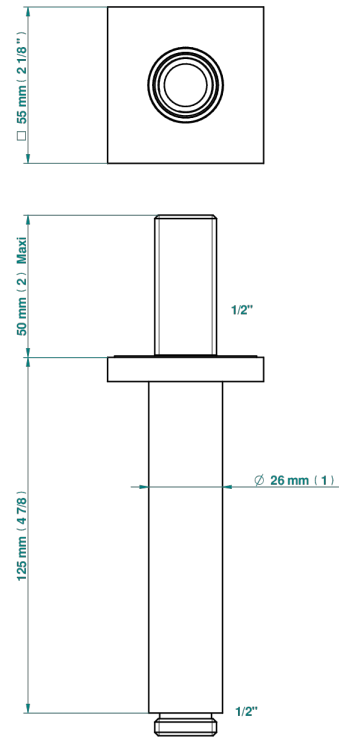

MASQUE DE FEMME METAL LISSE

A2U-82V

Bras vertical pour pomme de douche 1/2"

THG[®]
PARIS

27543

12/02/2020

CARACTÉRISTIQUES

- Adapté à tout type de pomme de Ø200 à 400 mm
- Alimentation 1/2"

Vieux nickel - H28