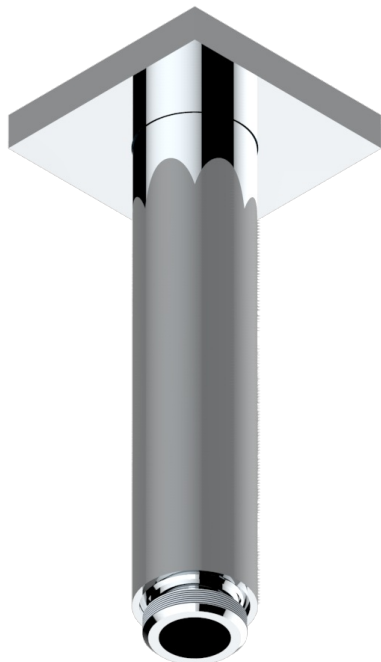

MASQUE DE FEMME, METAL LISO

A2U-82V

Brazo de ducha vertical 1/2"

27543

12/02/2020

CARACTERÍSTICAS

- Masque de Femme, metal liso
- Brazo de ducha vertical 1/2"

ACABADOS DISPONIBLES

Cerámica negra mate - D30
Cromo - A02
Cromo / dorado - G02
Cromo mate - C02
Dorado - F01
Dorado mate - F07

Dorado pálido - F30
Dorado pálido mate (sin barniz) - F31
Níquel - B01
Níquel mate - C01
Níquel viejo - H28
Pvd blush - H62

Pvd umber mate - H67