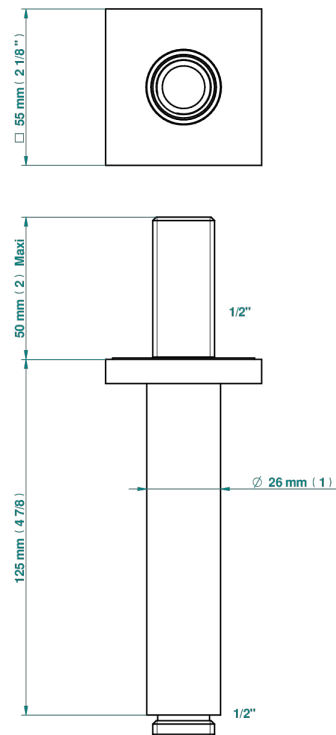

MASQUE DE FEMME, METAL LISO

A2U-82V

Brazo de ducha vertical 1/2"

27543

12/02/2020

CARACTERÍSTICAS

- Masque de Femme, metal liso
- Brazo de ducha vertical 1/2"

ACABADOS DISPONIBLES

Cerámica negra mate - D30
Cromo - A02
Cromo / dorado - G02
Cromo mate - C02
Dorado - F01
Dorado mate - F07

Dorado pálido - F30
Dorado pálido mate (sin barniz) - F31
Níquel - B01
Níquel mate - C01
Níquel viejo - H28
Pvd blush - H62