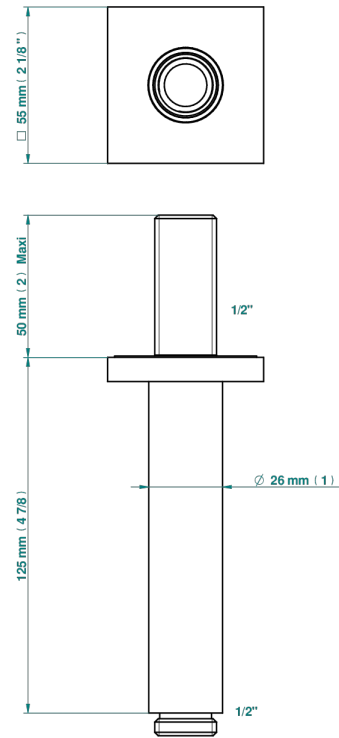

# MASQUE DE FEMME, METALL GLATT

A2U-82V

Brausearm 1/2" zur Deckenmontage

27543

12/02/2020

## EIGENSCHAFTEN

- Masque de Femme, Metall glatt
- Brausearm 1/2" zur Deckenmontage

## VERFÜGBARE OBERFLÄCHEN

Altnickel - H28  
Blassgold - F30  
Blassgold matt unlackiert - F31  
Chrom - A02  
Chrom / gold - G02  
Chrom matt - C02

Gold - F01  
Gold matt - F07  
Mattschwarz keramik - D30  
Nickel matt - C01  
Pvd blush - H62  
Pvd blush matt - H60