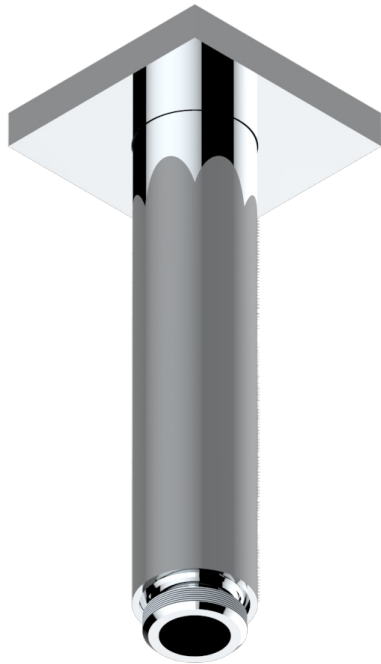

# MASQUE DE FEMME, METALL GLATT

A2U-82V

Brausearm 1/2" zur Deckenmontage

27543

12/02/2020

## EIGENSCHAFTEN

- Masque de Femme, Metall glatt
- Brausearm 1/2" zur Deckenmontage

## VERFÜGBARE OBERFLÄCHEN

Altnickel - H28  
Blassgold - F30  
Blassgold matt unlackiert - F31  
Chrom - A02  
Chrom / gold - G02  
Chrom matt - C02

Gold - F01  
Gold matt - F07  
Mattschwarz keramik - D30  
Nickel matt - C01  
Pvd blush - H62  
Pvd blush matt - H60

Silbernickel - B01