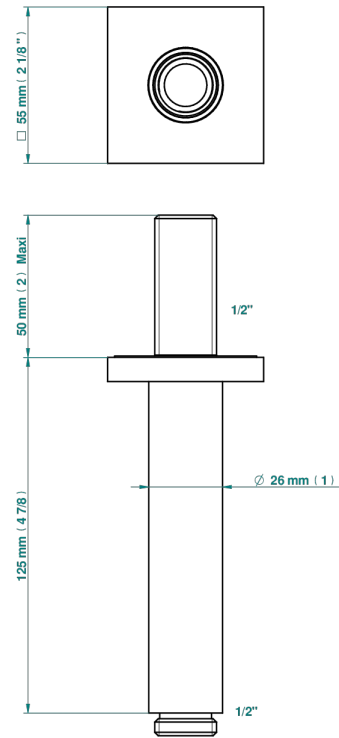

MASQUE DE FEMME METAL GRAVE

A2T-82V

Bras vertical pour pomme de douche 1/2"

THG[®]
PARIS

27543

12/02/2020

CARACTÉRISTIQUES

- Adapté à tout type de pomme de Ø200 à 400 mm
- Alimentation 1/2"

Vieux nickel - H28