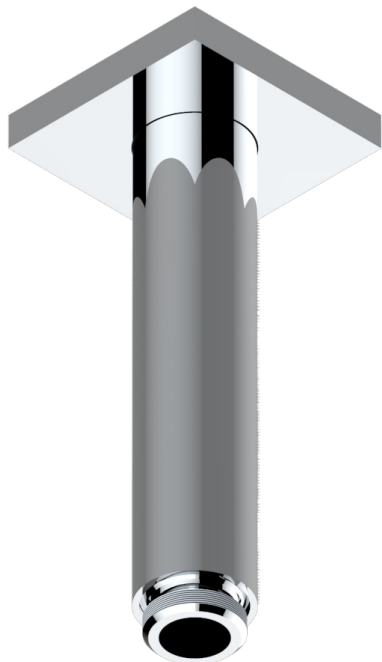

MASQUE DE FEMME, METAL GRABADO

A2T-82V

Brazo de ducha vertical 1/2"

27543

12/02/2020

CARACTERÍSTICAS

- Masque de Femme, metal grabado
- Brazo de ducha vertical 1/2"

ACABADOS DISPONIBLES

Cerámica negra mate - D30
Cromo - A02
Cromo / dorado - G02
Cromo mate - C02
Dorado - F01
Dorado mate - F07

Dorado pálido - F30
Dorado pálido mate (sin barniz) - F31
Níquel - B01
Níquel mate - C01
Níquel viejo - H28
Pvd blush - H62

Pvd umber mate - H67