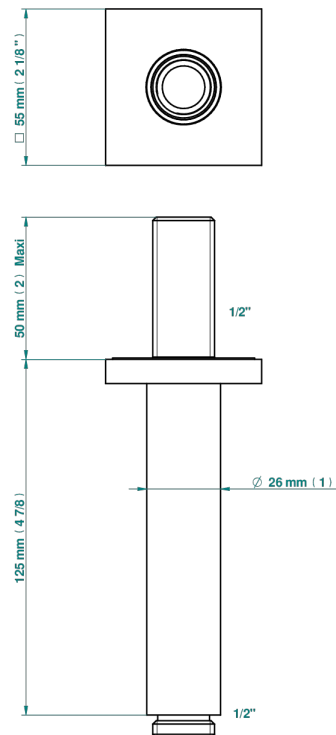

MASQUE DE FEMME, METAL GRABADO

A2T-82V

Brazo de ducha vertical 1/2"

27543

12/02/2020

CARACTERÍSTICAS

- Masque de Femme, metal grabado
- Brazo de ducha vertical 1/2"

ACABADOS DISPONIBLES

Cerámica negra mate - D30
Cromo - A02
Cromo / dorado - G02
Cromo mate - C02
Dorado - F01
Dorado mate - F07

Dorado pálido - F30
Dorado pálido mate (sin barniz) - F31
Níquel - B01
Níquel mate - C01
Níquel viejo - H28
Pvd blush - H62