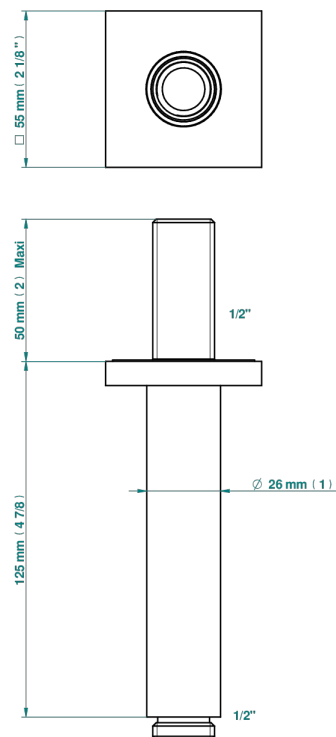

# MASQUE DE FEMME SOLAIRE

A2S-82V

Brazo de ducha vertical 1/2"

THG<sup>®</sup>  
PARIS

27543

12/02/2020

## CARACTERÍSTICAS

- Masque de Femme Solaire
- Brazo de ducha vertical 1/2"