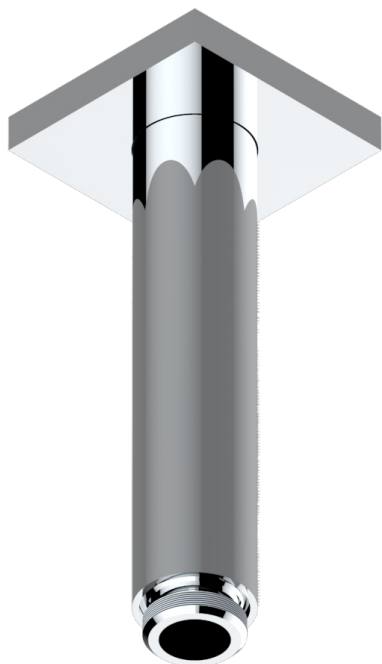

# MASQUE DE FEMME SOLAIRE

A2S-82V

Brazo de ducha vertical 1/2"

THG<sup>®</sup>  
PARIS

27543

12/02/2020

## CARACTERÍSTICAS

- Masque de Femme Solaire
- Brazo de ducha vertical 1/2"

## ACABADOS DISPONIBLES

Cerámica negra mate - D30  
Cromo - A02  
Cromo / dorado - G02  
Cromo mate - C02  
Dorado - F01  
Dorado mate - F07

Dorado pálido - F30  
Dorado pálido mate (sin barniz) - F31  
Niquel - B01  
Niquel mate - C01