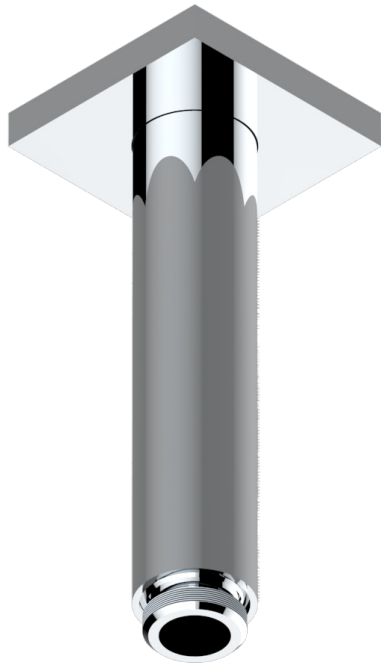

MASQUE DE FEMME SOLAIRE

A2S-82V

Brausearm 1/2" zur Deckenmontage

THG[®]
PARIS

27543

12/02/2020

EIGENSCHAFTEN

- Masque de Femme solaire
- Brausearm 1/2" zur Deckenmontage

VERFÜGBARE OBERFLÄCHEN

Blassgold - F30
Blassgold matt unlackiert - F31
Chrom - A02
Chrom / gold - G02
Chrom matt - C02
Gold - F01

Gold matt - F07
Mattschwarz keramik - D30
Nickel matt - C01
Silbernickel - B01