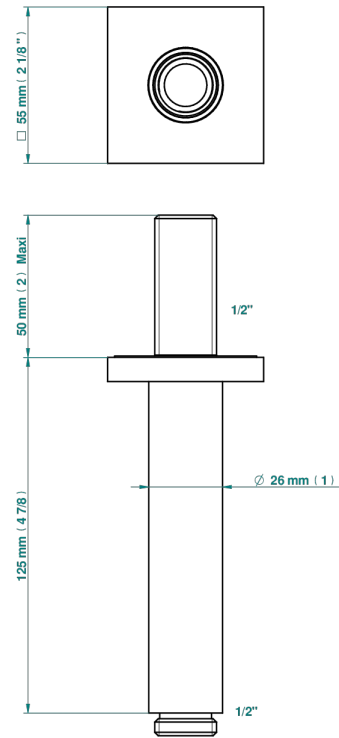

MASQUE DE FEMME SOLAIRE

A2S-82V

Brausearm 1/2" zur Deckenmontage

THG[®]
PARIS

27543

12/02/2020

EIGENSCHAFTEN

- Masque de Femme solaire
- Brausearm 1/2" zur Deckenmontage

VERFÜGBARE OBERFLÄCHEN

Blassgold - F30
Blassgold matt unlackiert - F31
Chrom - A02
Chrom / gold - G02
Chrom matt - C02
Gold - F01

Gold matt - F07
Mattschwarz keramik - D30
Nickel matt - C01
Silbernickel - B01