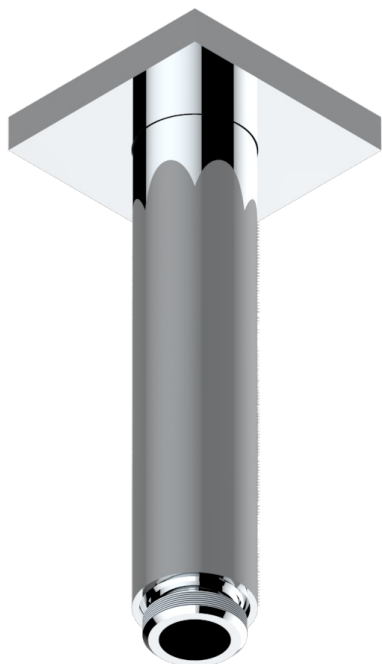

MASQUE DE FEMME LUNAIRE

A2R-82V

Brazo de ducha vertical 1/2"

THG[®]
PARIS

27543

12/02/2020

CARACTERÍSTICAS

- Masque de Femme Lunaire
- Brazo de ducha vertical 1/2"

ACABADOS DISPONIBLES

Cerámica negra mate - D30
Cromo - A02
Cromo / dorado - G02
Cromo mate - C02
Dorado - F01
Dorado mate - F07

Dorado pálido - F30
Dorado pálido mate (sin barniz) - F31
Niquel - B01
Niquel mate - C01