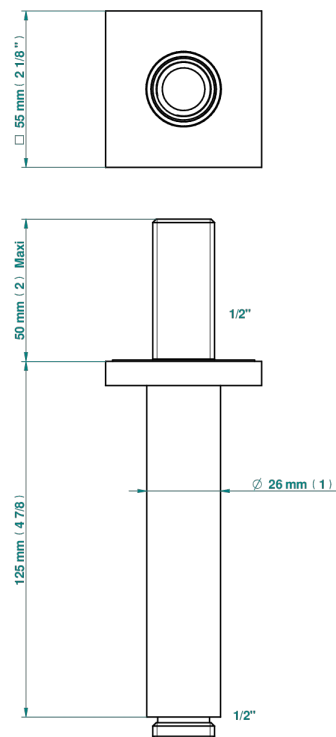

MASQUE DE FEMME LUNAIRE

A2R-82V

Brazo de ducha vertical 1/2"

THG[®]
PARIS

27543

12/02/2020

CARACTERÍSTICAS

- Masque de Femme Lunaire
- Brazo de ducha vertical 1/2"