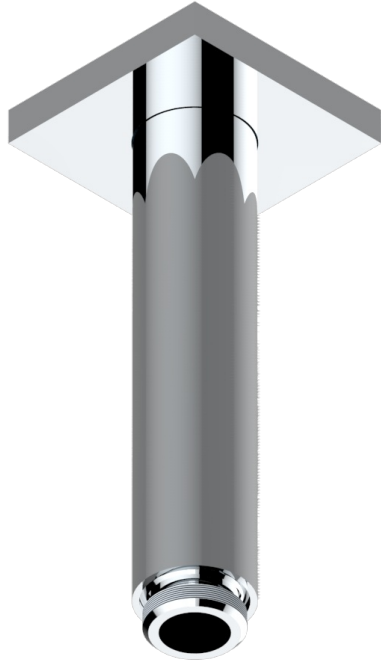

MASQUE DE FEMME LUNAIRE

A2R-82V

Brausearm 1/2" zur Deckenmontage

THG[®]
PARIS

27543

12/02/2020

EIGENSCHAFTEN

- Masque de Femme lunaire
- Brausearm 1/2" zur Deckenmontage

VERFÜGBARE OBERFLÄCHEN

Blassgold - F30
Blassgold matt unlackiert - F31
Chrom - A02
Chrom / gold - G02
Chrom matt - C02
Gold - F01

Gold matt - F07
Mattschwarz keramik - D30
Nickel matt - C01
Silbernickel - B01