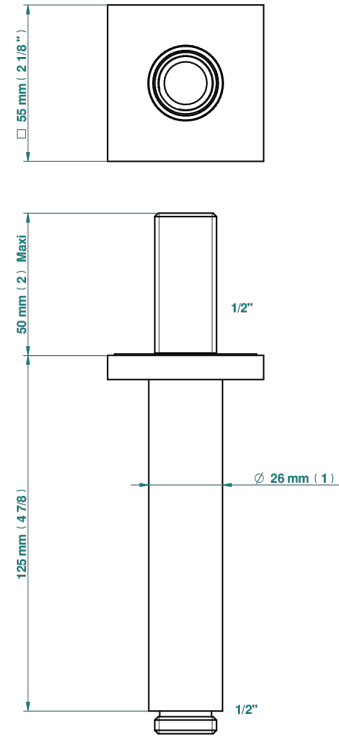

MASQUE DE FEMME LUNAIRE

A2R-82V

Brausearm 1/2" zur Deckenmontage

THG[®]
PARIS

27543

12/02/2020

EIGENSCHAFTEN

- Masque de Femme lunaire
- Brausearm 1/2" zur Deckenmontage

VERFÜGBARE OBERFLÄCHEN

Blassgold - F30
Blassgold matt unlackiert - F31
Chrom - A02
Chrom / gold - G02
Chrom matt - C02
Gold - F01

Gold matt - F07
Mattschwarz keramik - D30
Nickel matt - C01
Silbernickel - B01