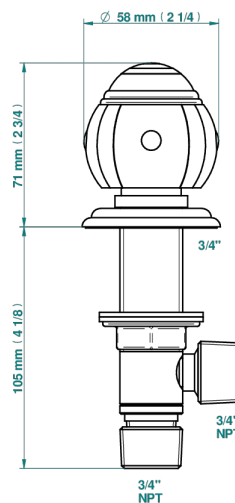

A7B-36

Llave de paso sobre encimera 3/4"

Ø 30 mm (1 1/8 ")

27541

18/04/2024

CARACTERÍSTICAS

- Ithaque decoración en platino
- Llave de paso sobre encimera 3/4"

ACABADOS DISPONIBLES

Bronce claro - D01
Cerámica negra mate - D30
Cobre viejo mate - H07
Cromo - A02
Cromo / dorado - G02
Cromo mate - C02

Dorado - F01
Dorado mate - F07
Dorado pálido - F30
Dorado pálido mate (sin barniz) - F31
Níquel - B01
Níquel mate - C01

Níquel viejo - H28
Pvd blush - H62
Pvd blush mate - H60
Pvd color latón - H49
Pvd color latón mate - H50
Pvd color níquel - H55

Pvd color níquel mate - H56
Pvd color oro - H52
Pvd color oro mate - H53
Pvd grafito - H64
Pvd grafito mate - H65
Pvd marrón bronce - F33

Pvd marrón bronce mate - F34
Pvd umber - H66
Pvd umber mate - H67