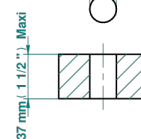

Ø 30 mm (1 1/8 ")