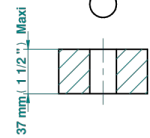

Ø 30 mm (1 1/8 ")