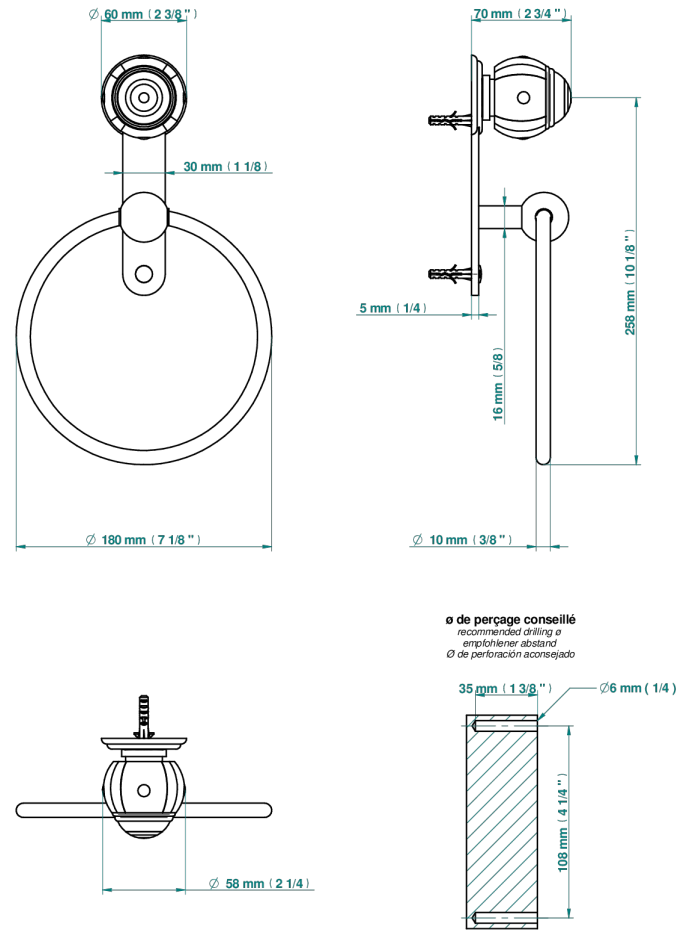

# ITHAQUE, DEKOR GOLD

A7A-504N

Handtuchring

THG<sup>®</sup>  
PARIS

27539

17/11/2020

## EIGENSCHAFTEN

- Ithaque, Dekor Gold
- Handtuchring

## VERFÜGBARE OBERFLÄCHEN

Altnickel - H28  
Blassgold - F30  
Blassgold matt unlackiert - F31  
Bronze hell - D01  
Chrom - A02  
Chrom / gold - G02

Chrom matt - C02  
Gold - F01  
Gold matt - F07  
Kupfer altrot matt lackiert - H07  
Mattschwarz keramik - D30  
Nickel matt - C01