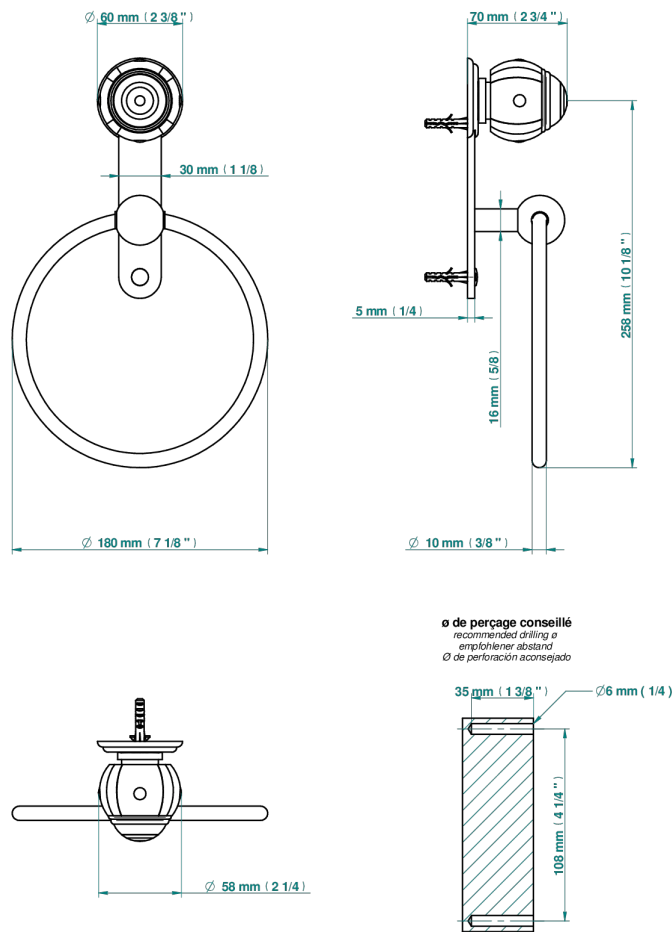

ITHAQUE С ЗОЛОТЫМ ДЕКОРОМ

A7A-504N

Полотенцедержатель-кольцо-Ø 180 мм одинарное

THG[®]
PARIS

27539

17/11/2020

ХАРАКТЕРИСТИКИ

- Ithaque с золотым декором
- Полотенцедержатель-кольцо-Ø 180 мм одинарное