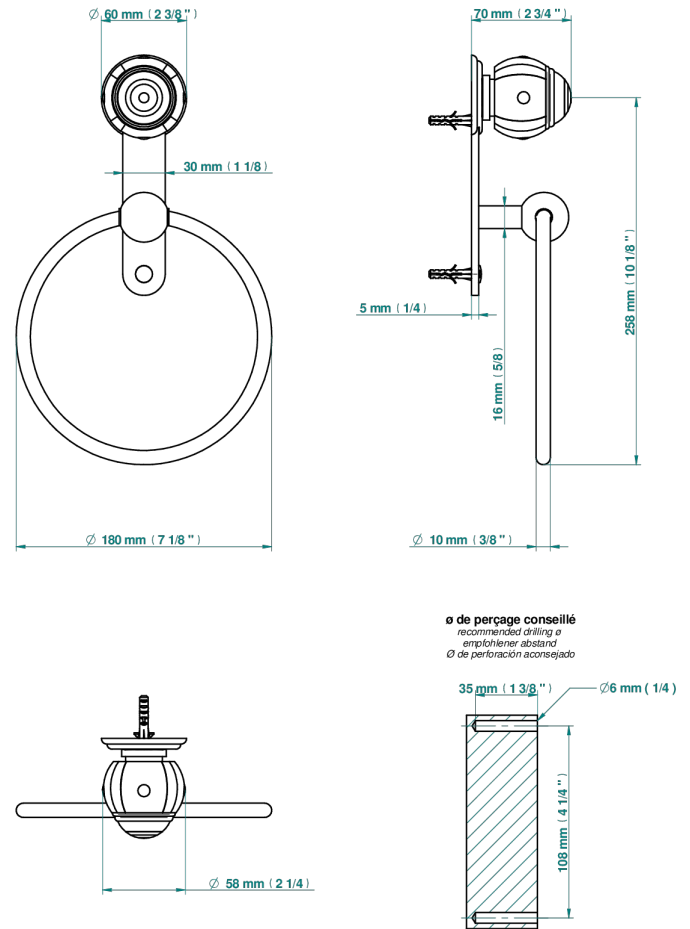

ITHAQUE, DEKOR GOLD

A7A-504N

Handtuchring

THG[®]
PARIS

27539

17/11/2020

EIGENSCHAFTEN

- Ithaque, Dekor Gold
- Handtuchring

VERFÜGBARE OBERFLÄCHEN

Altnickel - H28
Blassgold - F30
Blassgold matt unlackiert - F31
Bronze hell - D01
Chrom - A02
Chrom / gold - G02

Chrom matt - C02
Gold - F01
Gold matt - F07
Kupfer altrot matt lackiert - H07
Mattschwarz keramik - D30
Nickel matt - C01