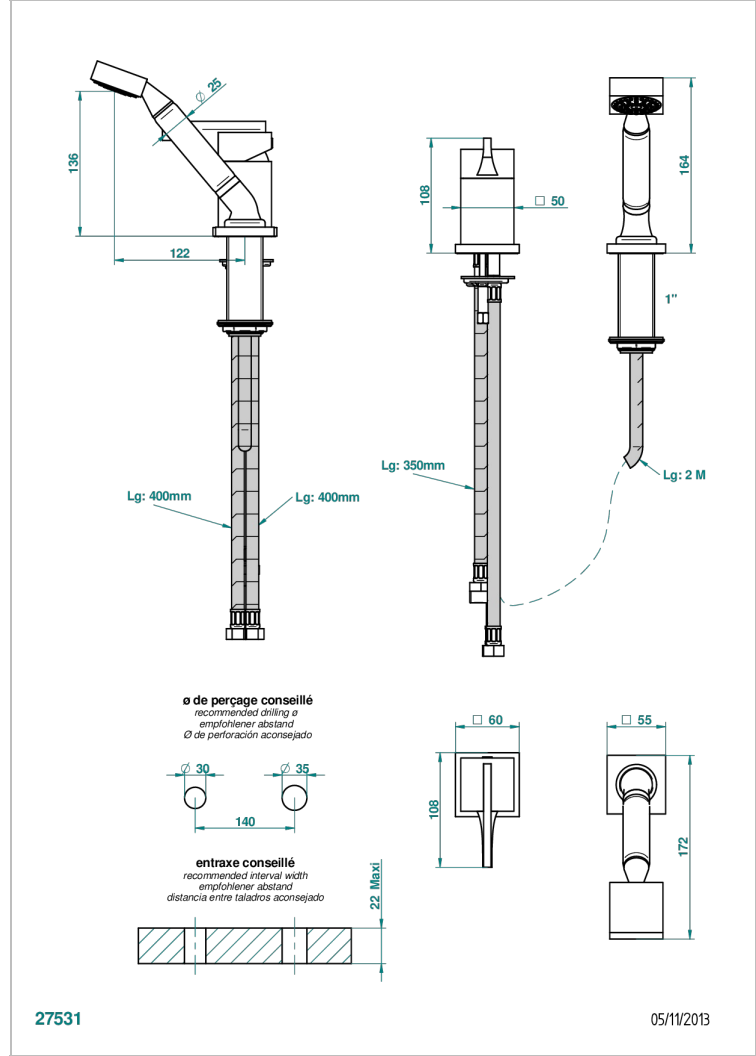

Kit monomando de peluqueria : monomando con teleducha sobre encimera y flexo de 2 m y soporte

CARACTERÍSTICAS

- Pure
- Kit monomando de peluqueria : monomando con teleducha sobre encimera y flexo de 2 m y soporte

ESPECIFICACIONES TÉCNICAS

- Recommandé : 3 bars (max. 5 bars) - Advised : 43,5 psi (max. 72 psi)
- 9,5 l/min à 3 bars (2.5 gpm at 43.5 psi)

ACABADOS DISPONIBLES

Bronce claro - D01
Cerámica negra mate - D30
Cobre viejo mate - H07
Cromo - A02
Cromo / dorado - G02
Cromo mate - C02