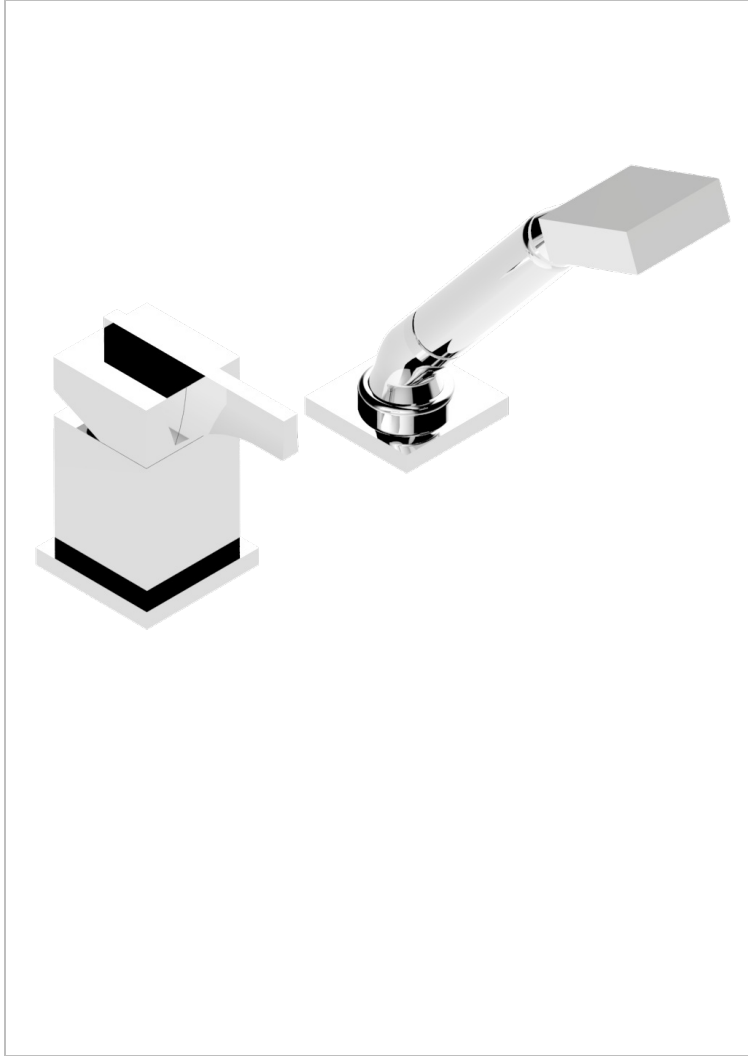

Kit monomando de peluqueria : monomando con teleducha sobre encimera y flexo de 2 m y soporte

CARACTERÍSTICAS

- Pure
- Kit monomando de peluqueria : monomando con teleducha sobre encimera y flexo de 2 m y soporte

ESPECIFICACIONES TÉCNICAS

- Recommandé : 3 bars (max. 5 bars) - Advised : 43,5 psi (max. 72 psi)
- 9,5 l/min à 3 bars (2.5 gpm at 43.5 psi)

ACABADOS DISPONIBLES

Bronce claro - D01
Cerámica negra mate - D30
Cobre viejo mate - H07
Cromo - A02
Cromo / dorado - G02
Cromo mate - C02

Dorado - F01
Dorado mate - F07
Dorado pálido - F30
Dorado pálido mate (sin barniz) - F31
Níquel - B01
Níquel mate - C01

Níquel viejo - H28
Pvd blush - H62
Pvd blush mate - H60
Pvd color latón - H49
Pvd color latón mate - H50
Pvd color níquel - H55