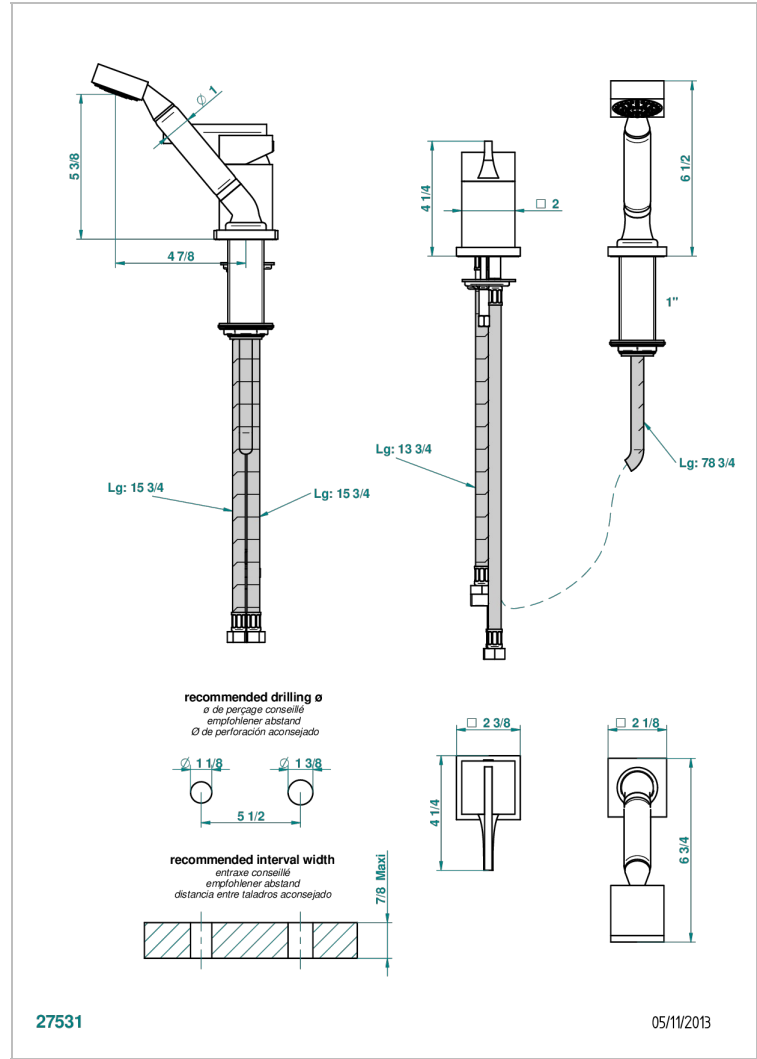

Kit monomando de peluquería : monomando con teleducha sobre encimera y flexo de 2 m y soporte

CARACTERÍSTICAS

- Pure
- Kit monomando de peluquería : monomando con teleducha sobre encimera y flexo de 2 m y soporte

ESPECIFICACIONES TÉCNICAS

- Recommandé : 3 bars (max. 5 bars) - Advised : 43,5 psi (max. 72 psi)
- 9,5 l/min à 3 bars (2.5 gpm at 43.5 psi)

ACABADOS DISPONIBLES

Bronce claro - D01  
Cerámica negra mate - D30  
Cobre viejo mate - H07  
Cromo - A02  
Cromo / dorado - G02  
Cromo mate - C02