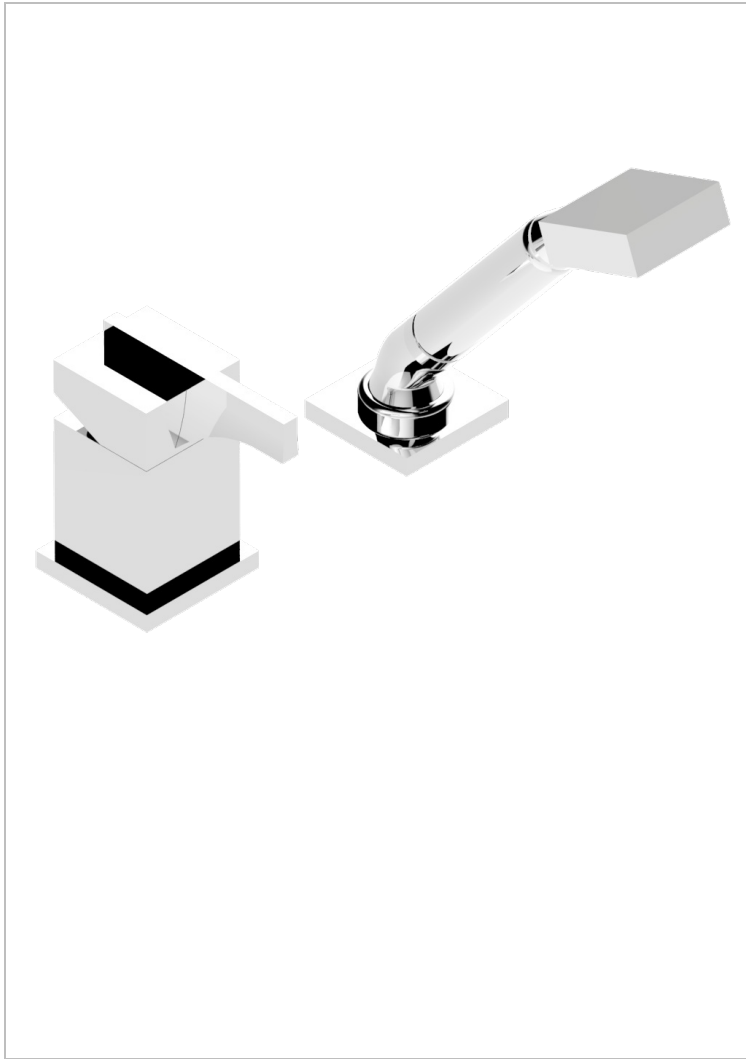

Kit monomando de peluquería : monomando con teleducha sobre encimera y flexo de 2 m y soporte

CARACTERÍSTICAS

- Pure
- Kit monomando de peluquería : monomando con teleducha sobre encimera y flexo de 2 m y soporte

ESPECIFICACIONES TÉCNICAS

- Recommandé : 3 bars (max. 5 bars) - Advised : 43,5 psi (max. 72 psi)
- 9,5 l/min à 3 bars (2.5 gpm at 43.5 psi)

ACABADOS DISPONIBLES

Bronce claro - D01  
Cerámica negra mate - D30  
Cobre viejo mate - H07  
Cromo - A02  
Cromo / dorado - G02  
Cromo mate - C02