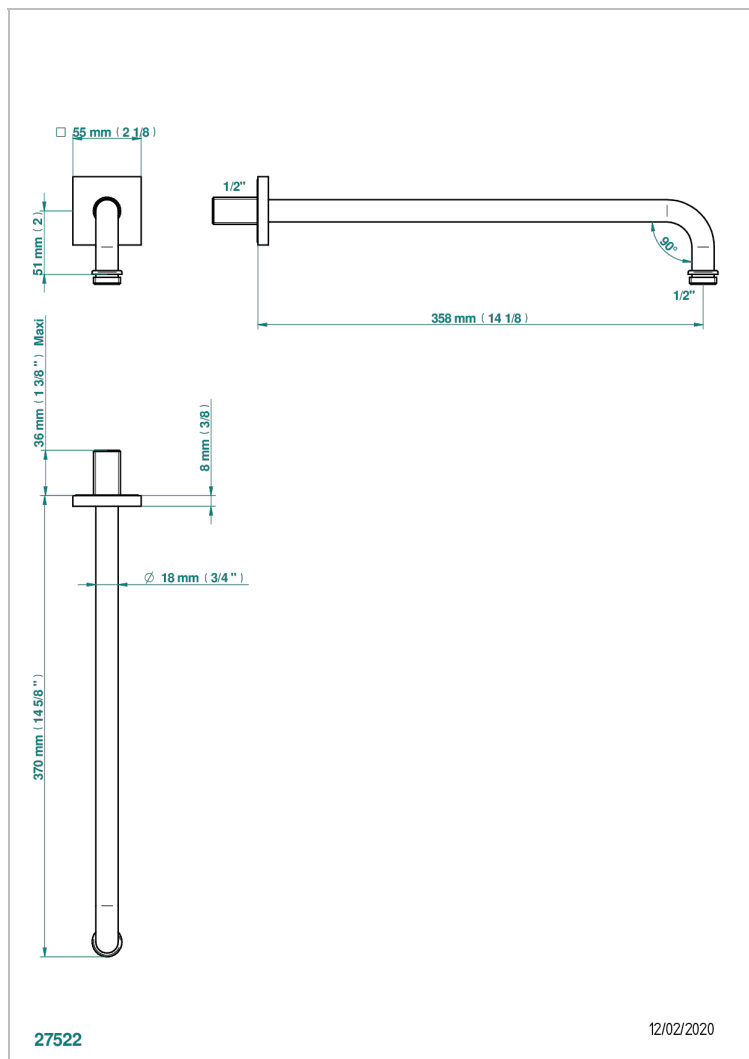

ICON-X INCRUSTACION METALICA

U7J-84BC

Brazo de ducha lg 350 mm 1/2"

THG[®]
PARIS

12/02/2020

CARACTERÍSTICAS

- Icon-x incrustación metálica
- Brazo de ducha lg 350 mm 1/2"

ACABADOS DISPONIBLES

Cerámica negra mate - D30
Cromo - A02
Cromo mate - C02
Dorado - F01
Dorado mate - F07
Dorado pálido - F30

Dorado pálido mate (sin barniz) - F31
Níquel - B01
Níquel mate - C01
Níquel viejo - H28
Polished chrome with gold inlay - GA1
Pvd blush - H62

Pvd umber mate - H67