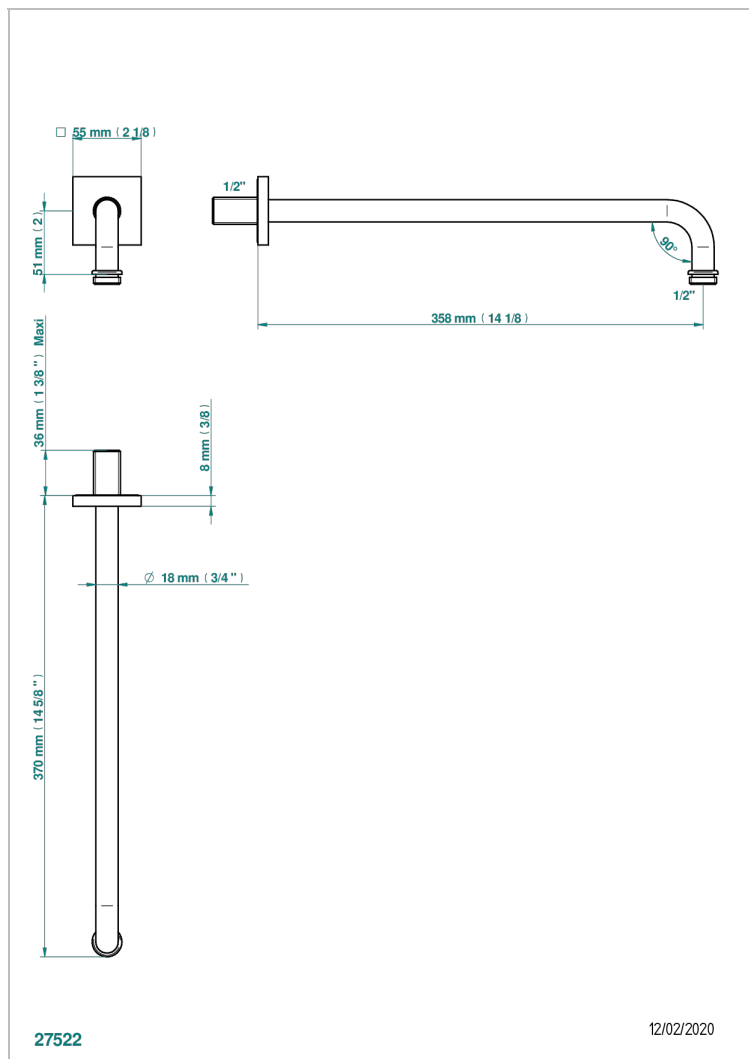

ICON-X CON MANETAS

U7H-84BC

Brazo de ducha lg 350 mm 1/2"

THG[®]
PARIS

CARACTERÍSTICAS

- Icon-x con manetas
- Brazo de ducha lg 350 mm 1/2"

ACABADOS DISPONIBLES

Cerámica negra mate - D30
Cromo - A02
Cromo mate - C02
Dorado - F01
Dorado mate - F07
Dorado pálido - F30

Dorado pálido mate (sin barniz) - F31
Níquel - B01
Níquel mate - C01
Níquel viejo - H28
Pvd blush - H62
Pvd blush mate - H60

Pvd color latón - H49
Pvd color latón mate - H50
Pvd color níquel - H55
Pvd color níquel mate - H56
Pvd color oro - H52
Pvd color oro mate - H53

Pvd grafito - H64
Pvd grafito mate - H65
Pvd marrón bronce - F33
Pvd marrón bronce mate - F34
Pvd umber - H66
Pvd umber mate - H67