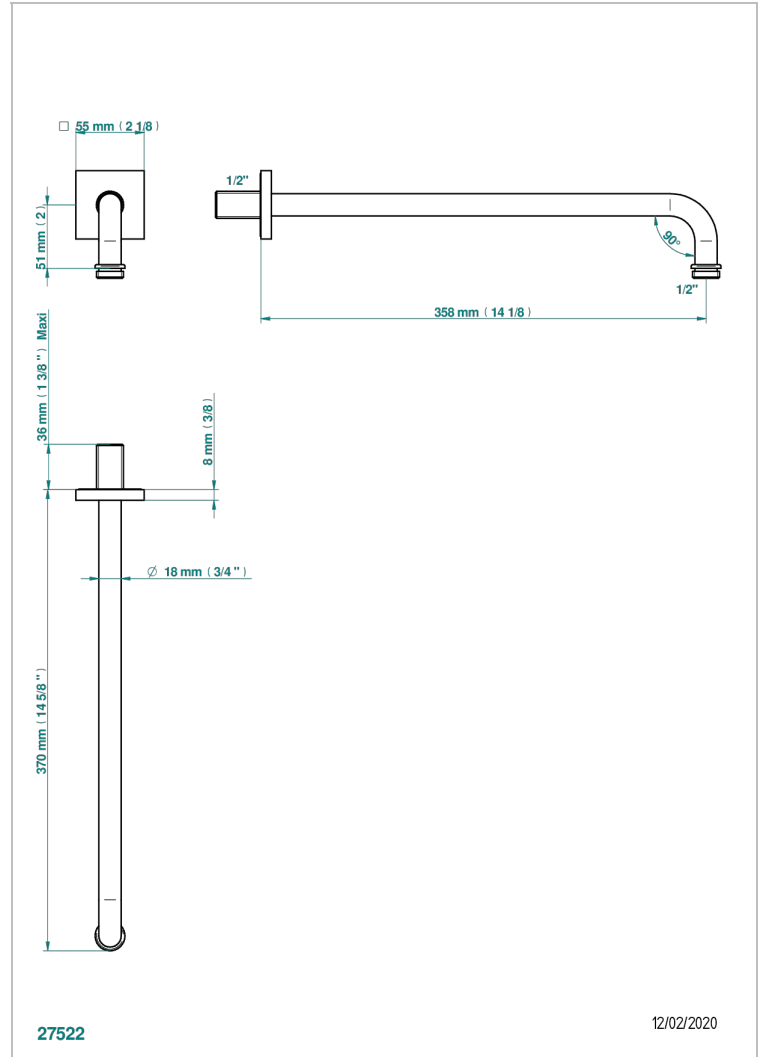

BELUGA CON MANETAS

G1U-84BC

Brazo de ducha lg 350 mm 1/2"

THG[®]
PARIS

27522

12/02/2020

CARACTERÍSTICAS

- Beluga con manetas
- Brazo de ducha lg 350 mm 1/2"

Níquel viejo - H28
Pvd blush - H62
Pvd blush mate - H60
Pvd color latón - H49
Pvd color latón mate - H50
Pvd color níquel - H55

Pvd color níquel mate - H56
Pvd color oro - H52
Pvd color oro mate - H53
Pvd grafito - H64
Pvd grafito mate - H65
Pvd marrón bronce - F33

Pvd marrón bronce mate - F34
Pvd umber - H66
Pvd umber mate - H67