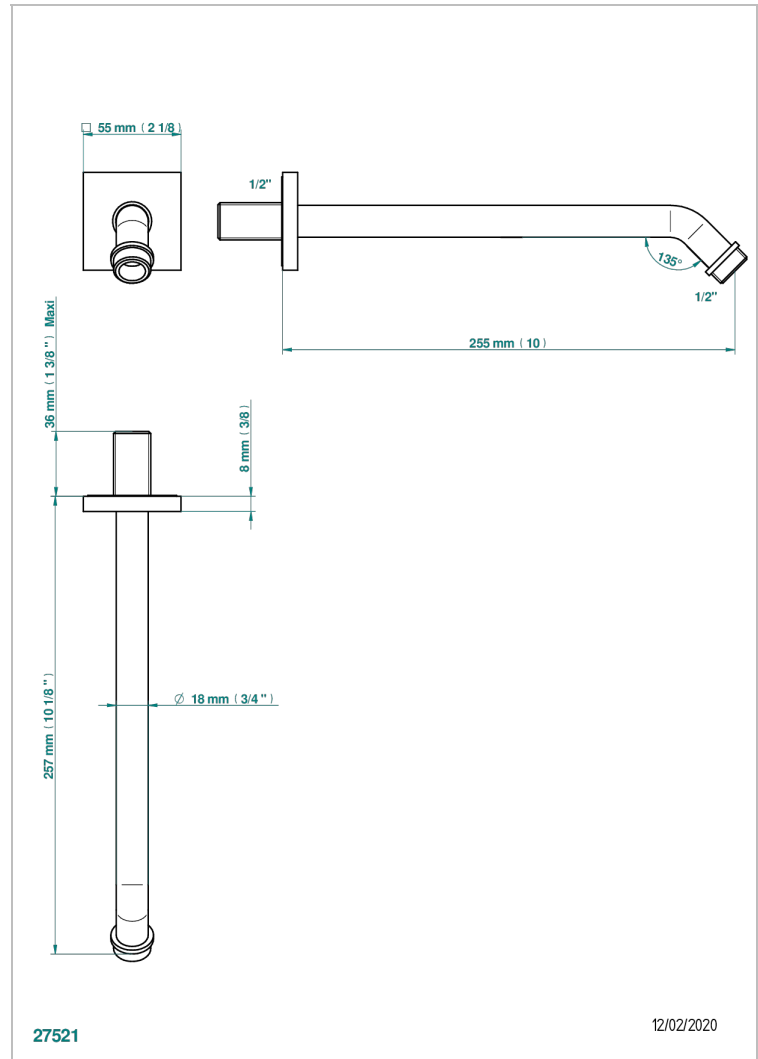

# ICON-X TITANIO

U7L-84

Braza de ducha lg 250 mm 1/2"

THG<sup>®</sup>  
PARIS

12/02/2020

## CARACTERÍSTICAS

- Icon-x titanio
- Braza de ducha lg 250 mm 1/2"