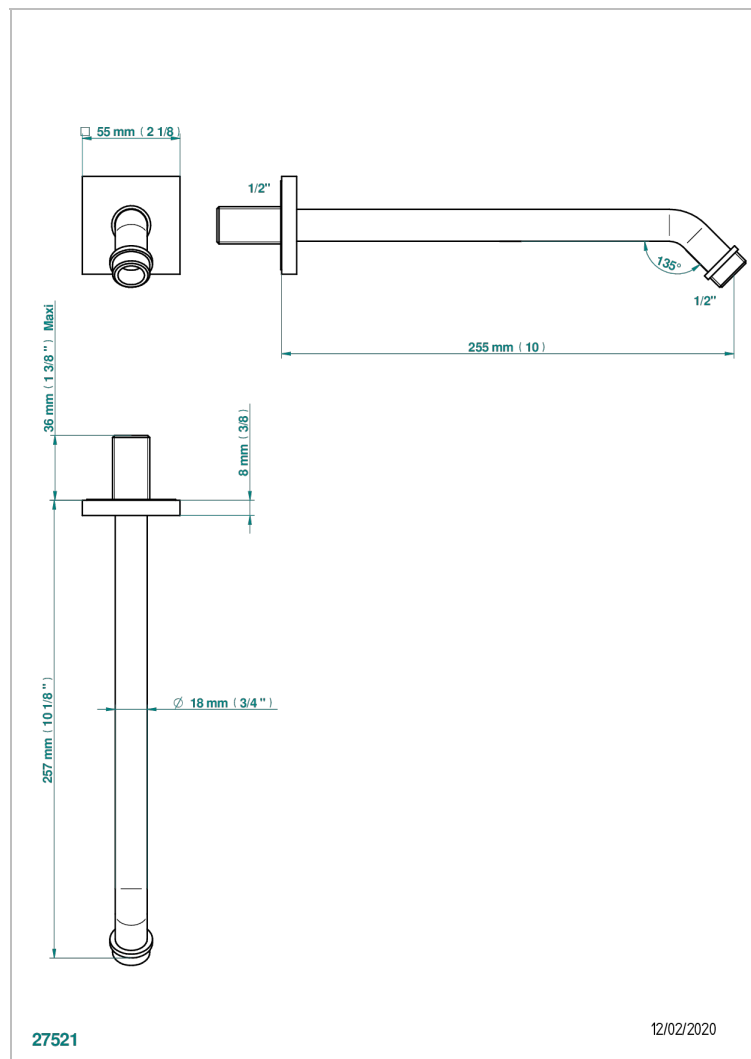

BELUGA A MANETTES

G1U-84

Bras pour pomme de douche long. 250 mm, coudé à 45° 1/2"

CARACTÉRISTIQUES

- Parfaitement adapté aux pommes de douche jusqu'au Ø200 mm
Réf. G00.286, G00.286P, G00.281EP, G00.281C
- Coudé à 45°
- Alimentation 1/2"