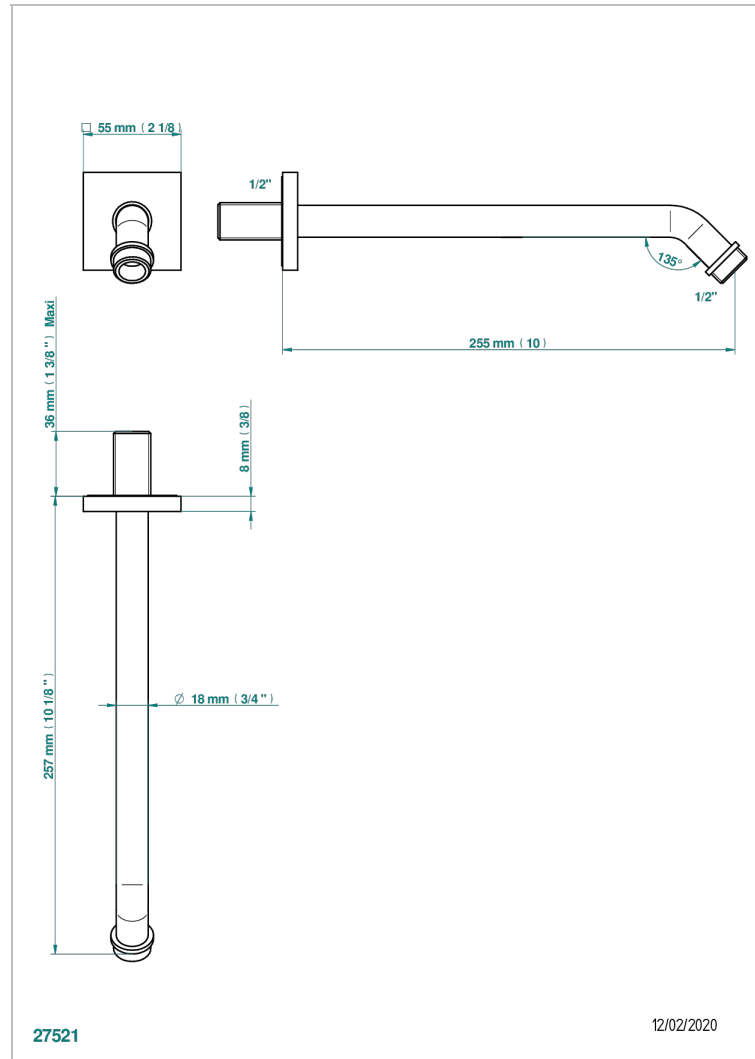

MASQUE DE FEMME, METALL GRAVIERT

A2T-84

Brausearm für Kopfbrause 1/2", Länge: 250 mm 45°

12/02/2020

EIGENSCHAFTEN

- Masque de Femme, Metall graviert
- Brausearm für Kopfbrause 1/2", Länge: 250 mm 45°

VERFÜGBARE OBERFLÄCHEN

Altnickel - H28
Blassgold - F30
Blassgold matt unlackiert - F31
Chrom - A02
Chrom / gold - G02
Chrom matt - C02

Gold - F01
Gold matt - F07
Mattschwarz keramik - D30
Nickel matt - C01
Pvd blush - H62
Pvd blush matt - H60