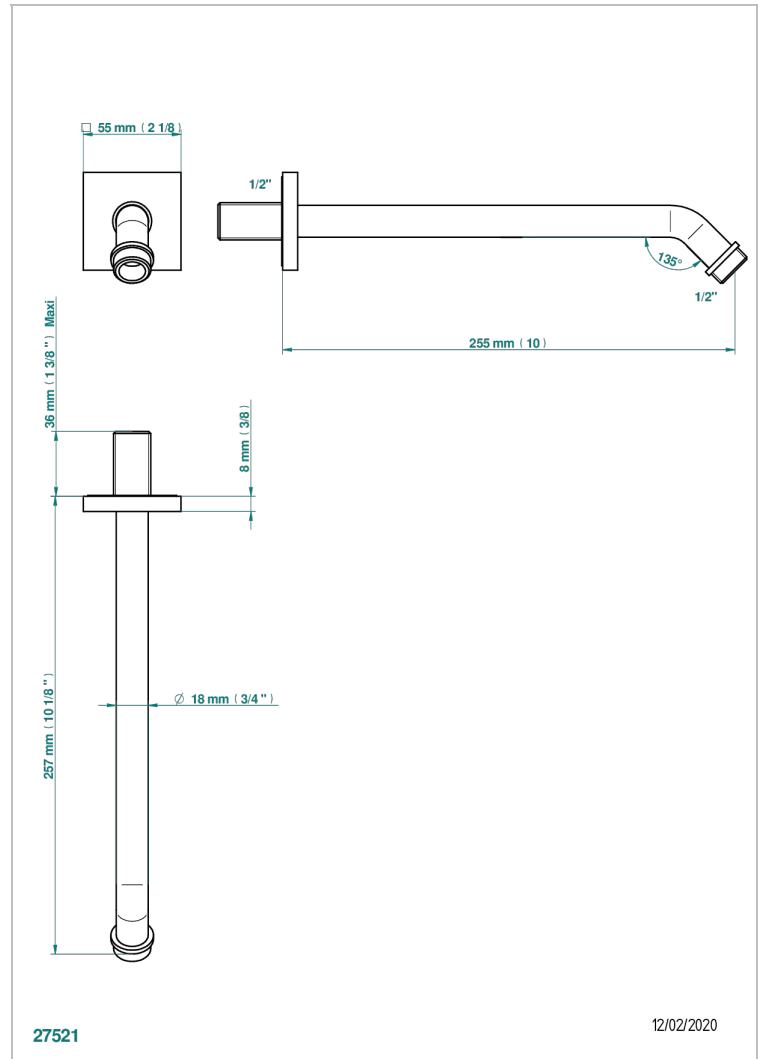

MASQUE DE FEMME SOLAIRE

A2S-84

Brausearm für Kopfbrause 1/2", Länge: 250 mm 45°

THG[®]
PARIS

EIGENSCHAFTEN

- Masque de Femme solaire
- Brausearm für Kopfbrause 1/2", Länge: 250 mm 45°

VERFÜGBARE OBERFLÄCHEN