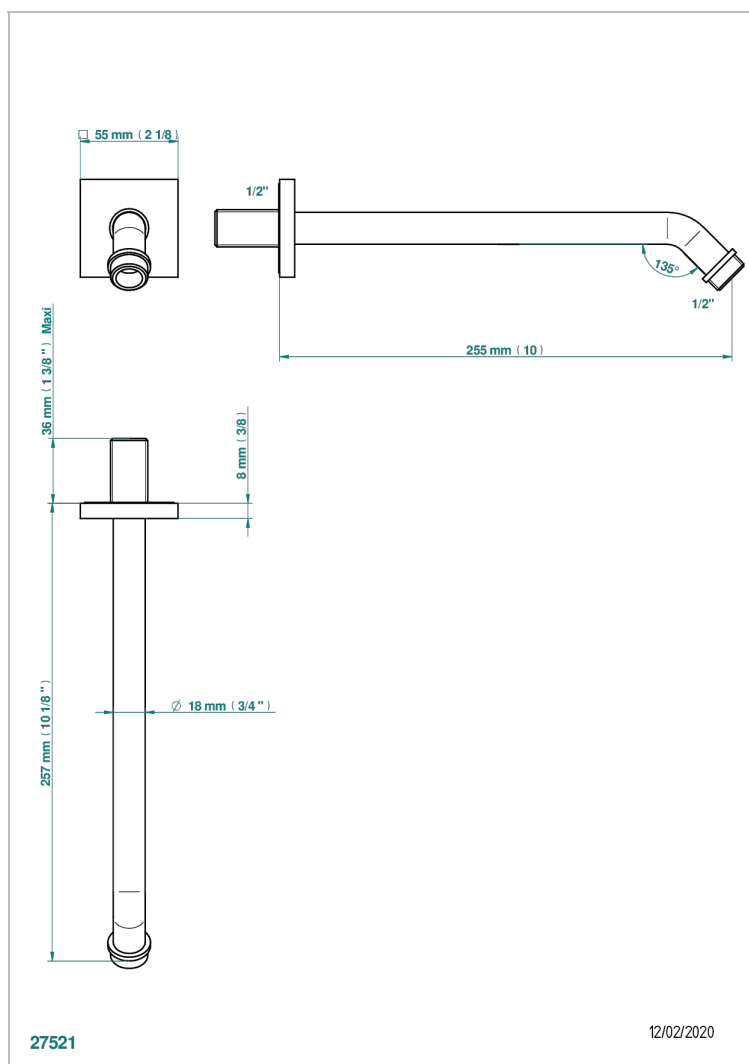

# MASQUE DE FEMME LUNAIRE

A2R-84

Brausearm für Kopfbrause 1/2", Länge: 250 mm 45°

THG<sup>®</sup>  
PARIS

## EIGENSCHAFTEN

- Masque de Femme lunaire
- Brausearm für Kopfbrause 1/2", Länge: 250 mm 45°

## VERFÜGBARE OBERFLÄCHEN

Blassgold - F30  
Blassgold matt unlackiert - F31  
Chrom - A02  
Chrom / gold - G02  
Chrom matt - C02  
Gold - F01

Gold matt - F07  
Mattschwarz keramik - D30  
Nickel matt - C01  
Silbernickel - B01