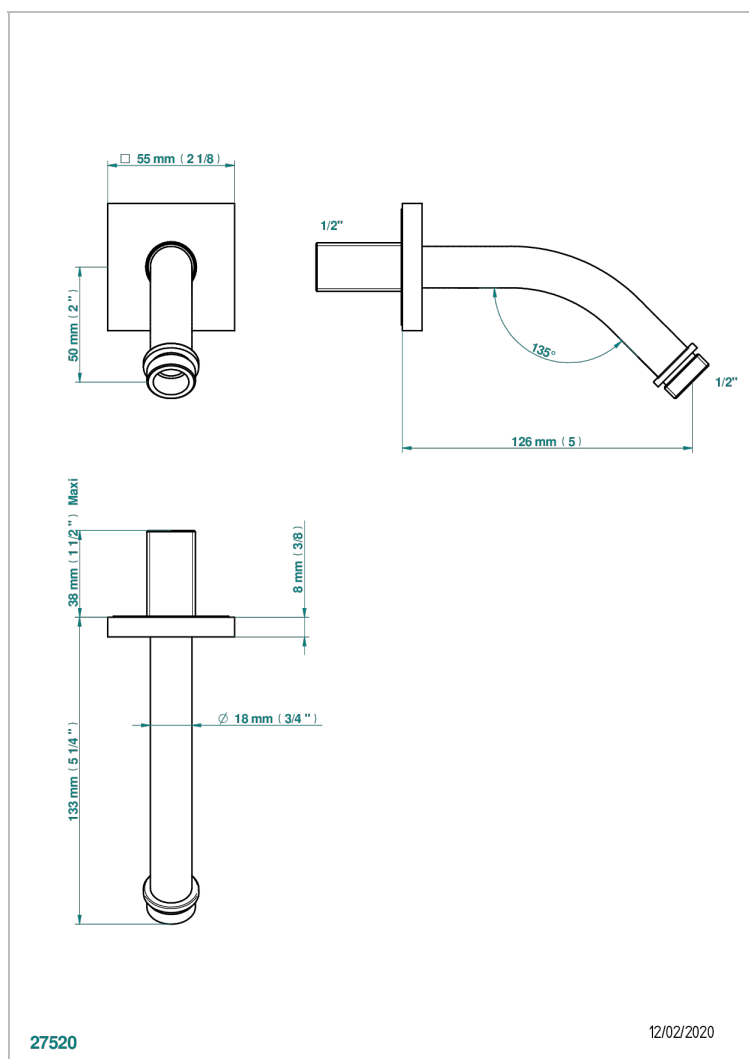

ICON-X CARBON DORADO CON MANETAS

U7T-82

Brazo de ducha lg 120 mm 1/2"

CARACTERÍSTICAS

- Icon-x carbon dorado con manetas
- Brazo de ducha lg 120 mm 1/2"

ACABADOS DISPONIBLES

Cerámica negra mate - D30
Cromo - A02
Cromo mate - C02
Dorado - F01
Dorado mate - F07
Dorado pálido - F30