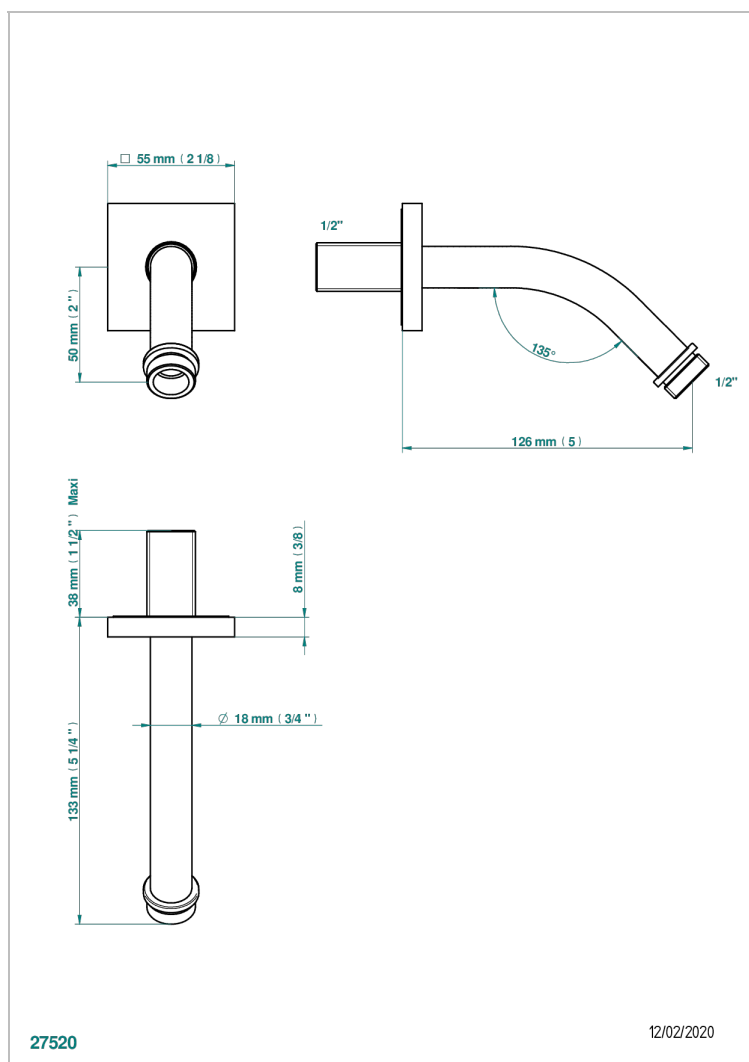

# ICON-X CARBON DORADO

U7S-82

Brazo de ducha lg 120 mm 1/2"

THG<sup>®</sup>  
PARIS

## CARACTERÍSTICAS

- Icon-x carbon dorado
- Brazo de ducha lg 120 mm 1/2"