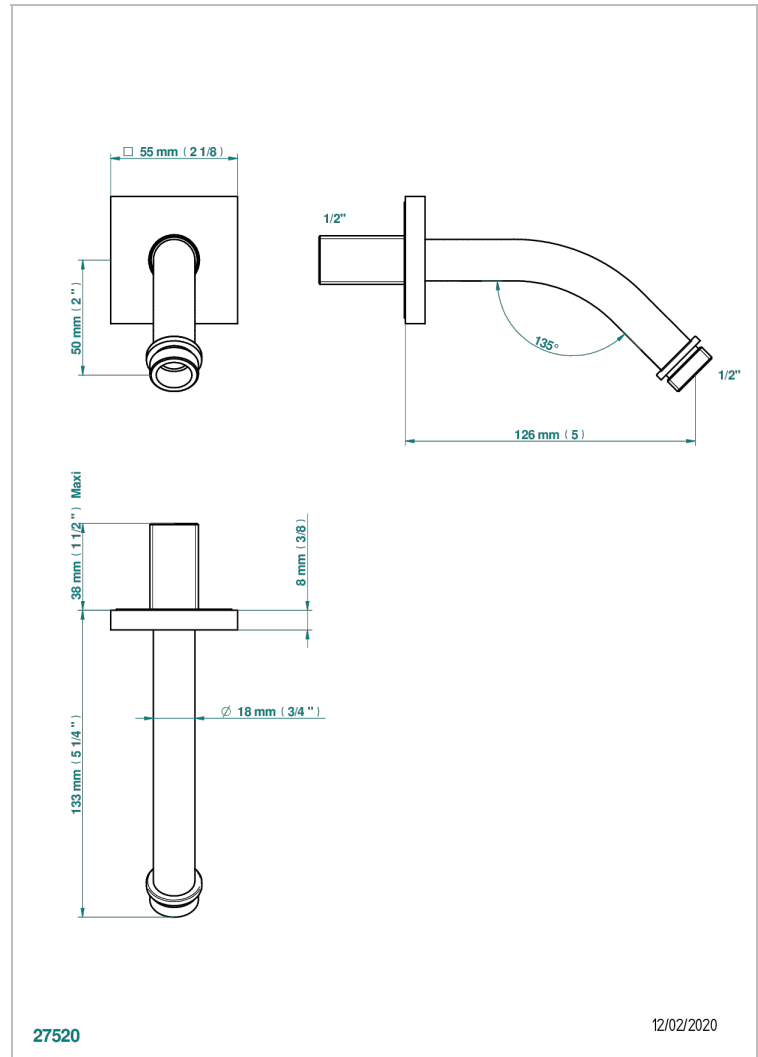

# ICON-X TITANIO CON MANETAS

U7M-82

Brazo de ducha lg 120 mm 1/2"

THG<sup>®</sup>  
PARIS

## CARACTERÍSTICAS

- Icon-x titanio con manetas
- Brazo de ducha lg 120 mm 1/2"